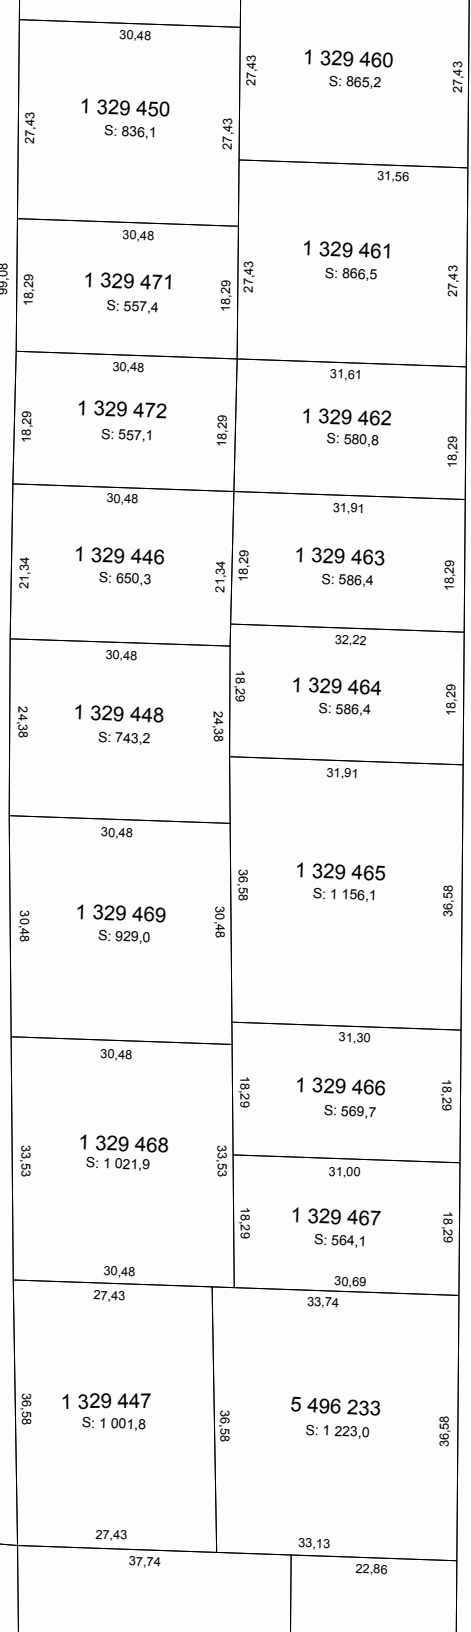

68,51
68,3

Banque cadastrale officielle en date du : 23 août 2018, 12 h 04

1 329 363

35,4

RUE DU SOUVENIR

1 331 897
S: 3 950,6
RUE GOUPIL

1 331 892
S: 8 827,6
RUE TRIEST