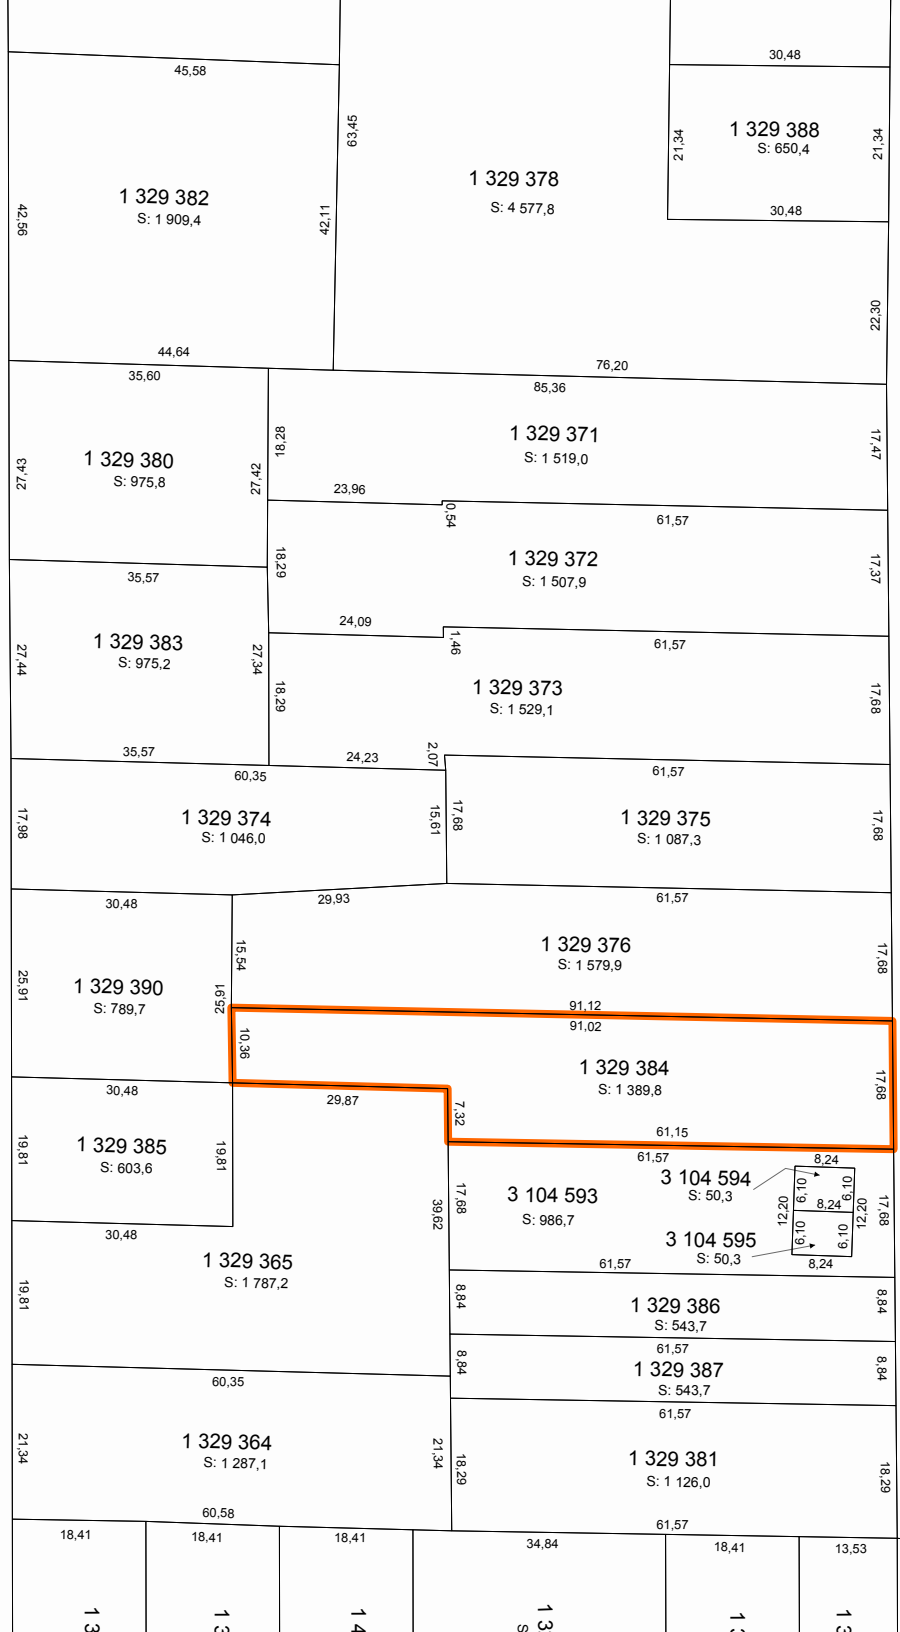

68,51
68,3

Banque cadastrale officielle en date du : 23 août 2018, 12 h 04

1 329 363

35,4

RUE DU SOUVENIR

1 331 897
S: 3 950,6
RUE GOUPIL

1 331 892
S: 8 827,6
RUE TRIEST