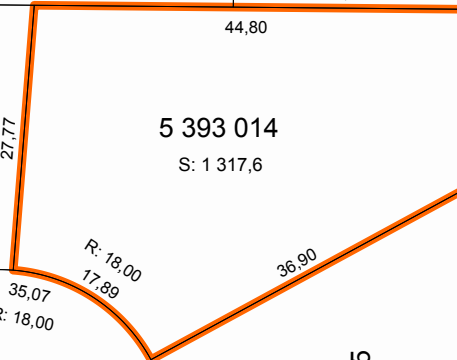

RUE GUSTAVE-FLAUBERT

RUE ALEXANDRE-DUMAS

RUE NICOLAS-BOILEAU

5 393 014
S: 1 317,6

3 216 132
S: 169,1

3 216 133
S: 262,8

5 405 205
S: 241,4

5 447
S: 1 125

5 447
S: 1 110

5 447
S: 1 115

5 447
S: 1 175

5 447
S: 1 225

5 447 543
S: 1 058,5

5 447 544
S: 1 075,5

5 392 999
S: 1 092,5

5 393 000
S: 1 141,9

5 393 001
S: 113,8

5 393 002
S: 75,7

5 393 003
S: 1 643,5

5 393 020
S: 308,2

5 393 023
S: 6 026,4

5 393 007
S: 1 203,3

5 393 006
S: 1 061,2

5 393 005
S: 1 131,8

5 393 027
S: 1 537,3

5 393 026
S: 280,3

5 393 015
S: 1 395,4

5 393 018
S: 1 017,5

5 393 017
S: 1 060,5

5 393 016
S: 1 269,7

387 485
S: 479,0