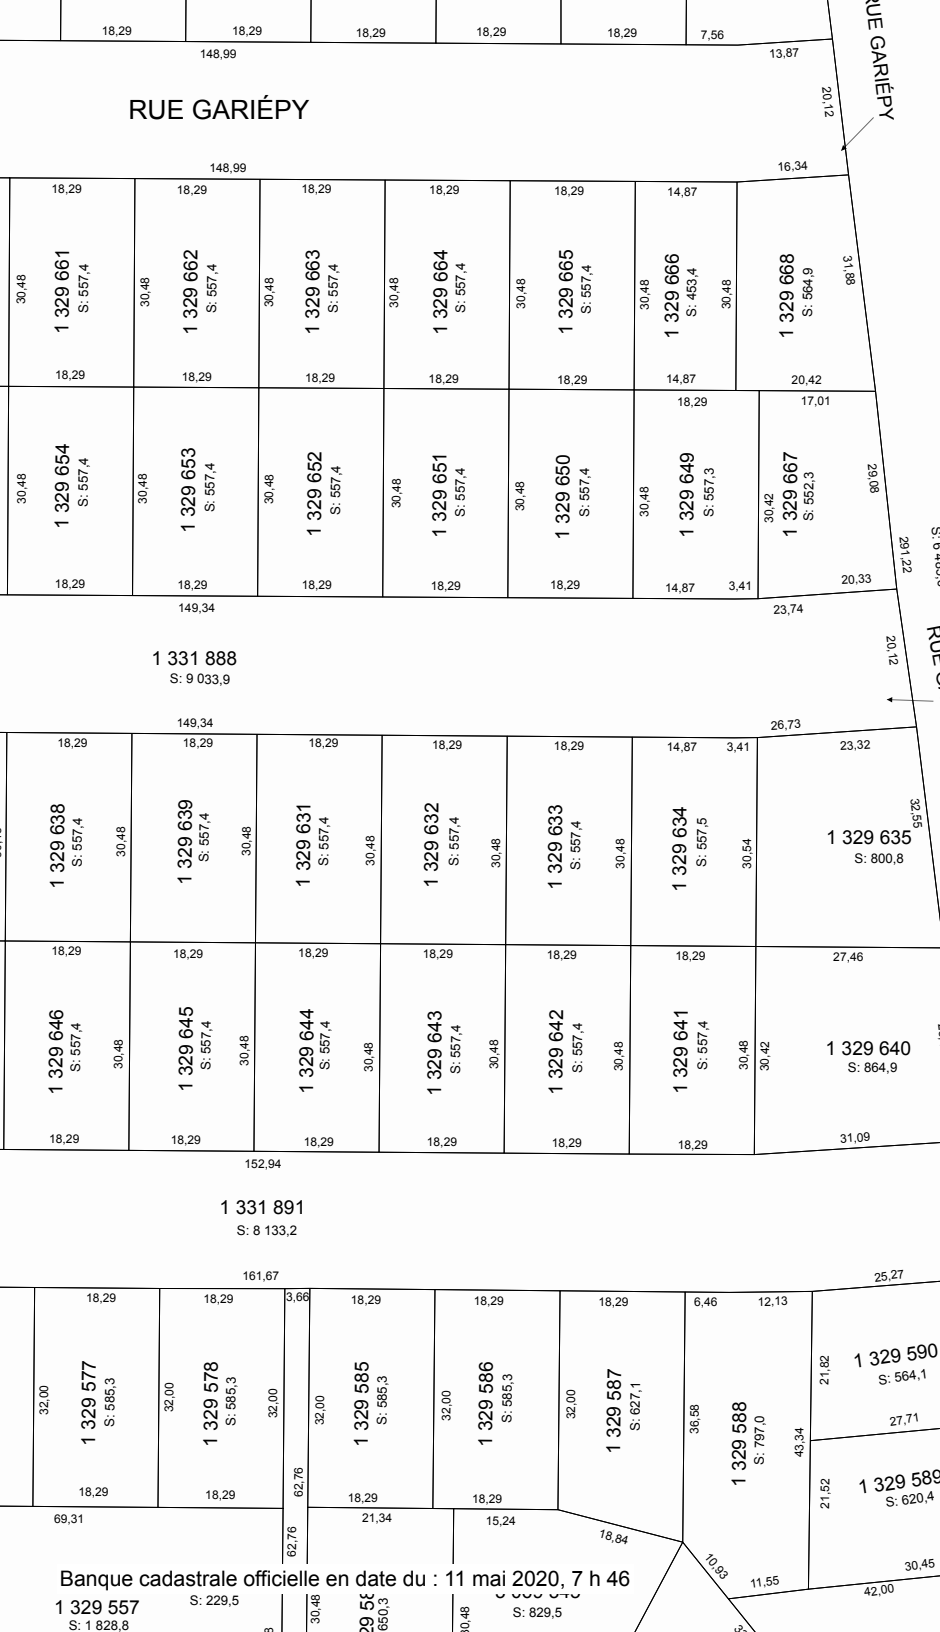

RUE GARIÉPY

Banque cadastrale officielle en date du : 11 mai 2020, 7 h 46

1 329 557 S: 229,5

1 329 558 S: 828,8