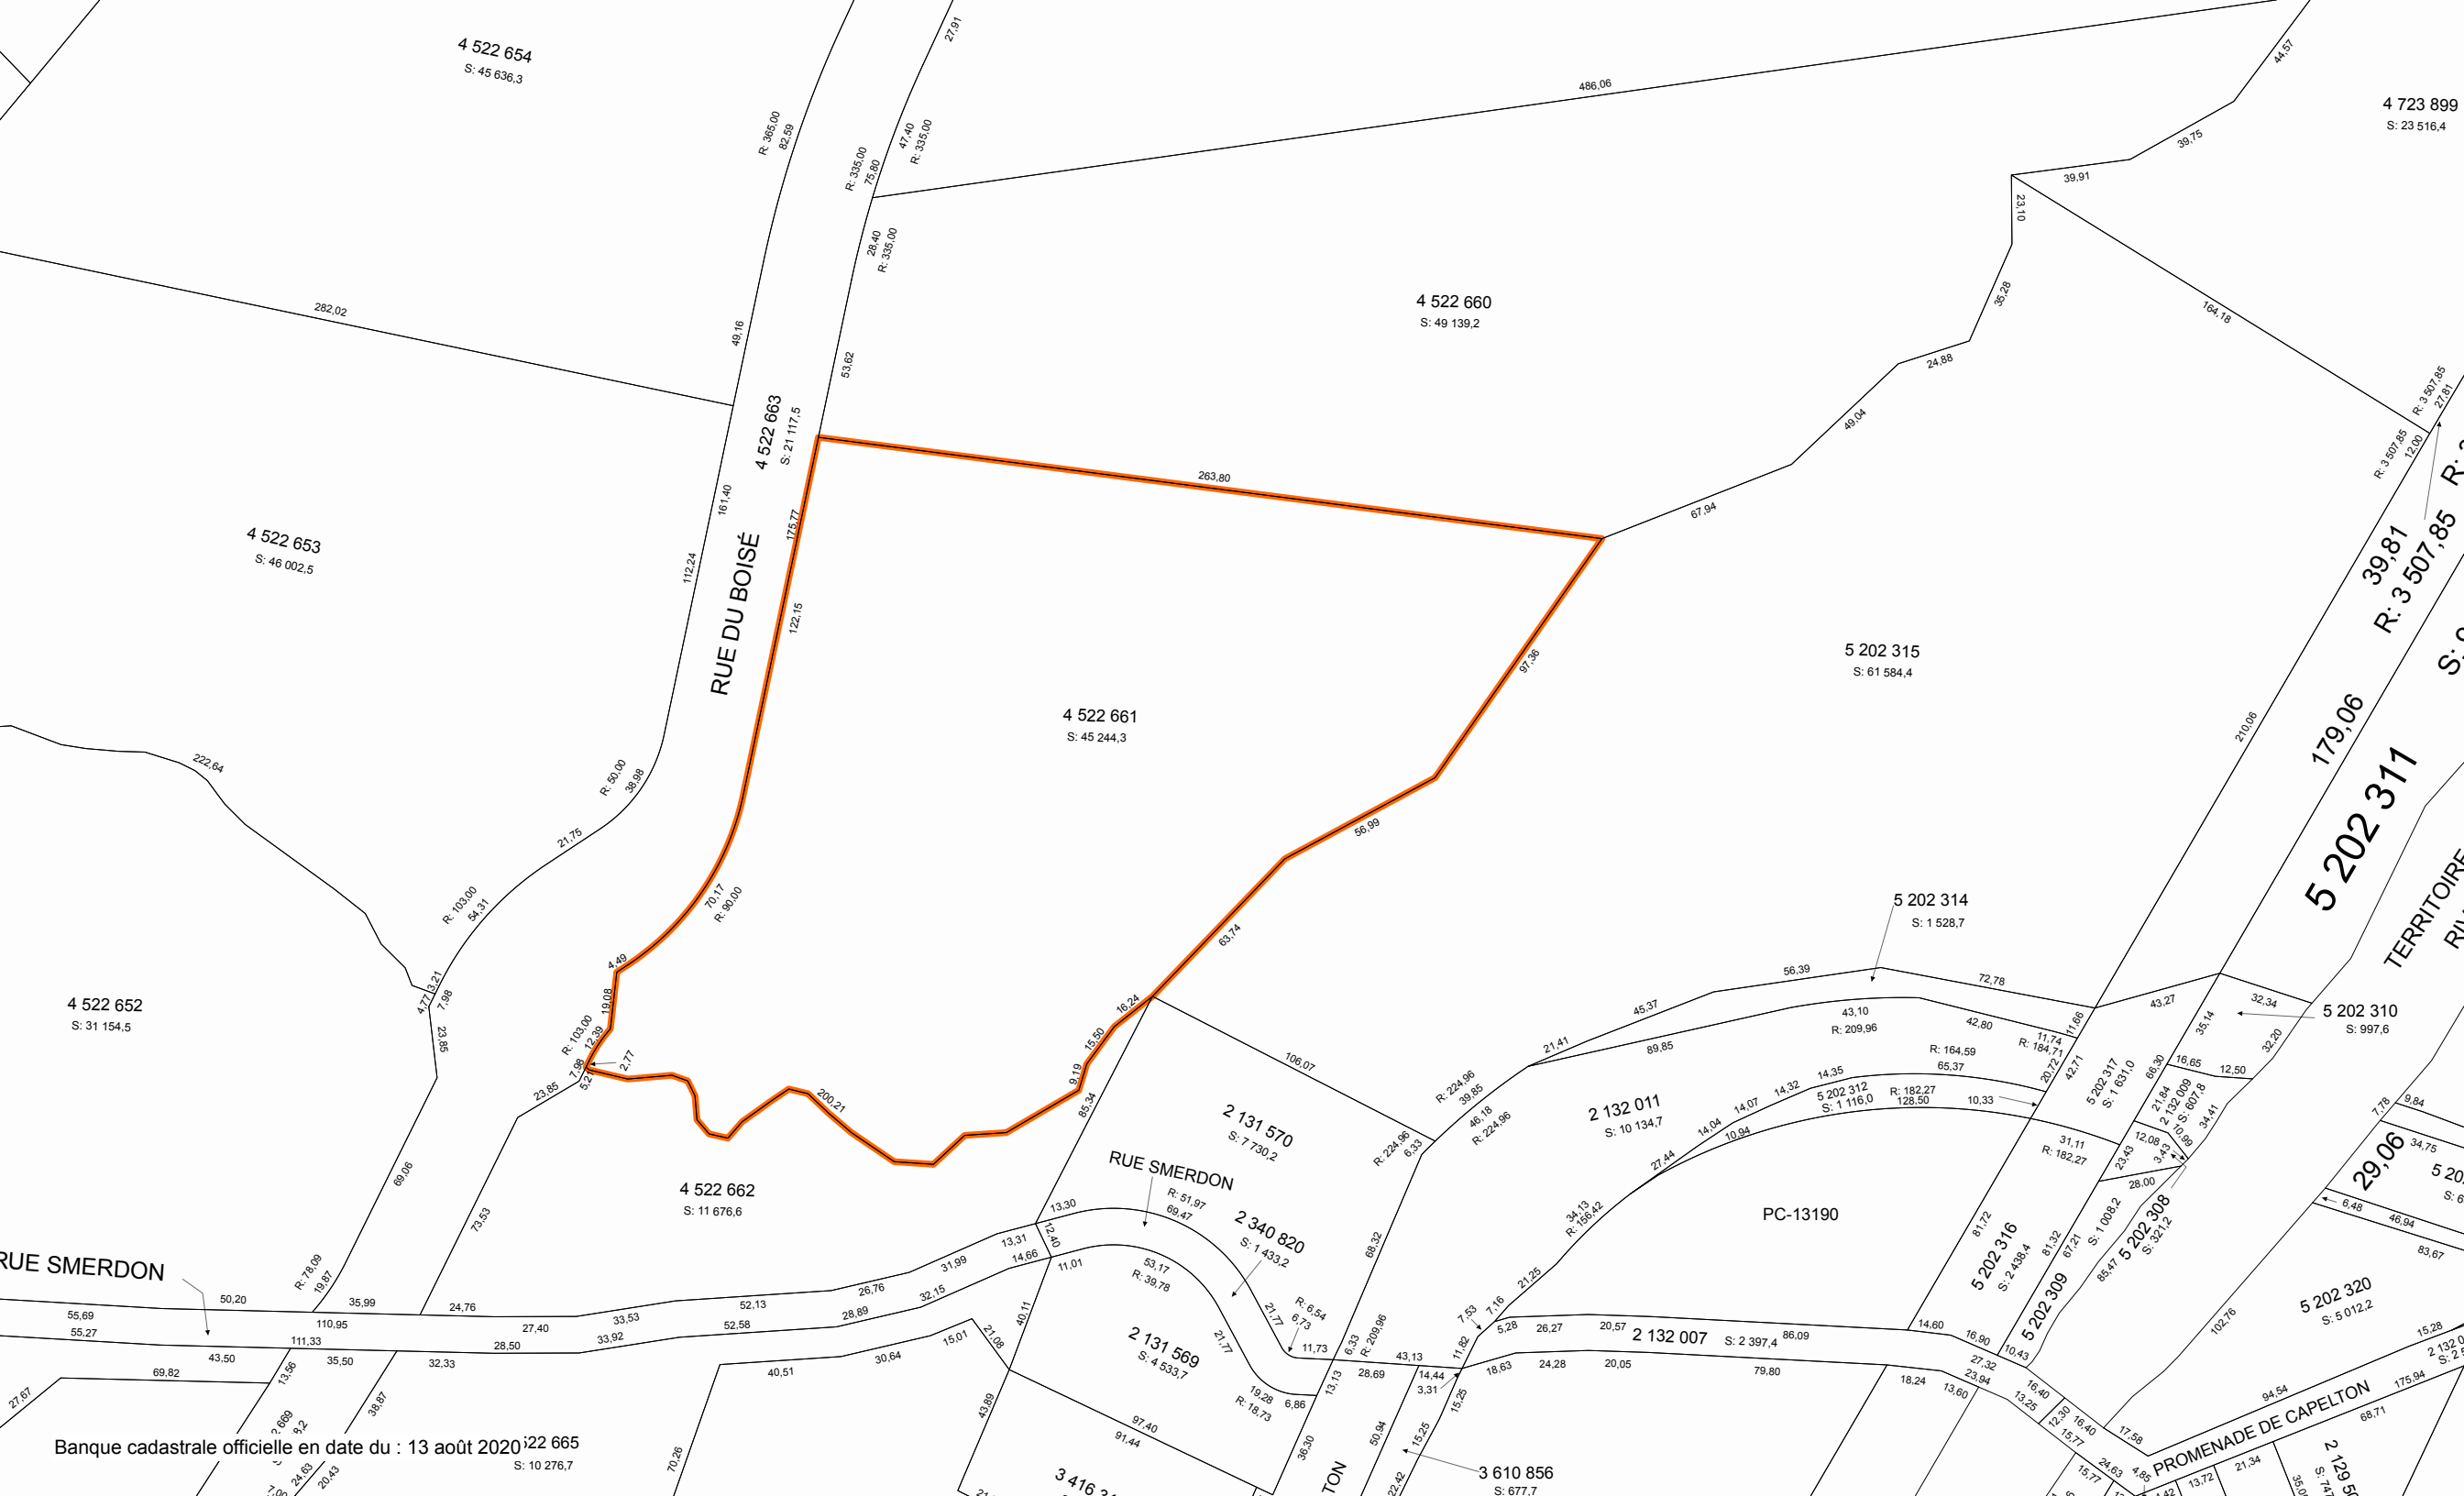

Plan cadastral

[Liste des plans](#)

Document à afficher :

Plan global

1 de 1

Circonscription foncière :

Sherbrooke

Cadastre :

Cadastre du Québec

Lot :

4 522 661

Type de document :

Plan global

Numéro de document :

4 522 654
S: 45 636,3

4 723 899
S: 23 516,4

4 522 660
S: 49 139,2

4 522 653
S: 46 002,5

RUE DU BOISÉ

4 522 661
S: 45 244,3

5 202 315
S: 61 584,4

5 202 317
S: 179,06

4 522 652
S: 31 154,5

5 202 314
S: 1 528,7

2 131 569
S: 4 533,7

2 132 007
S: 2 397,4

5 202 316
S: 2 438,4

5 202 309
S: 1 008,2

5 202 320
S: 5 012,2

Banque cadastrale officielle en date du : 13 août 2020
S: 10 276,7

3 416 2

3 610 856
S: 677,7