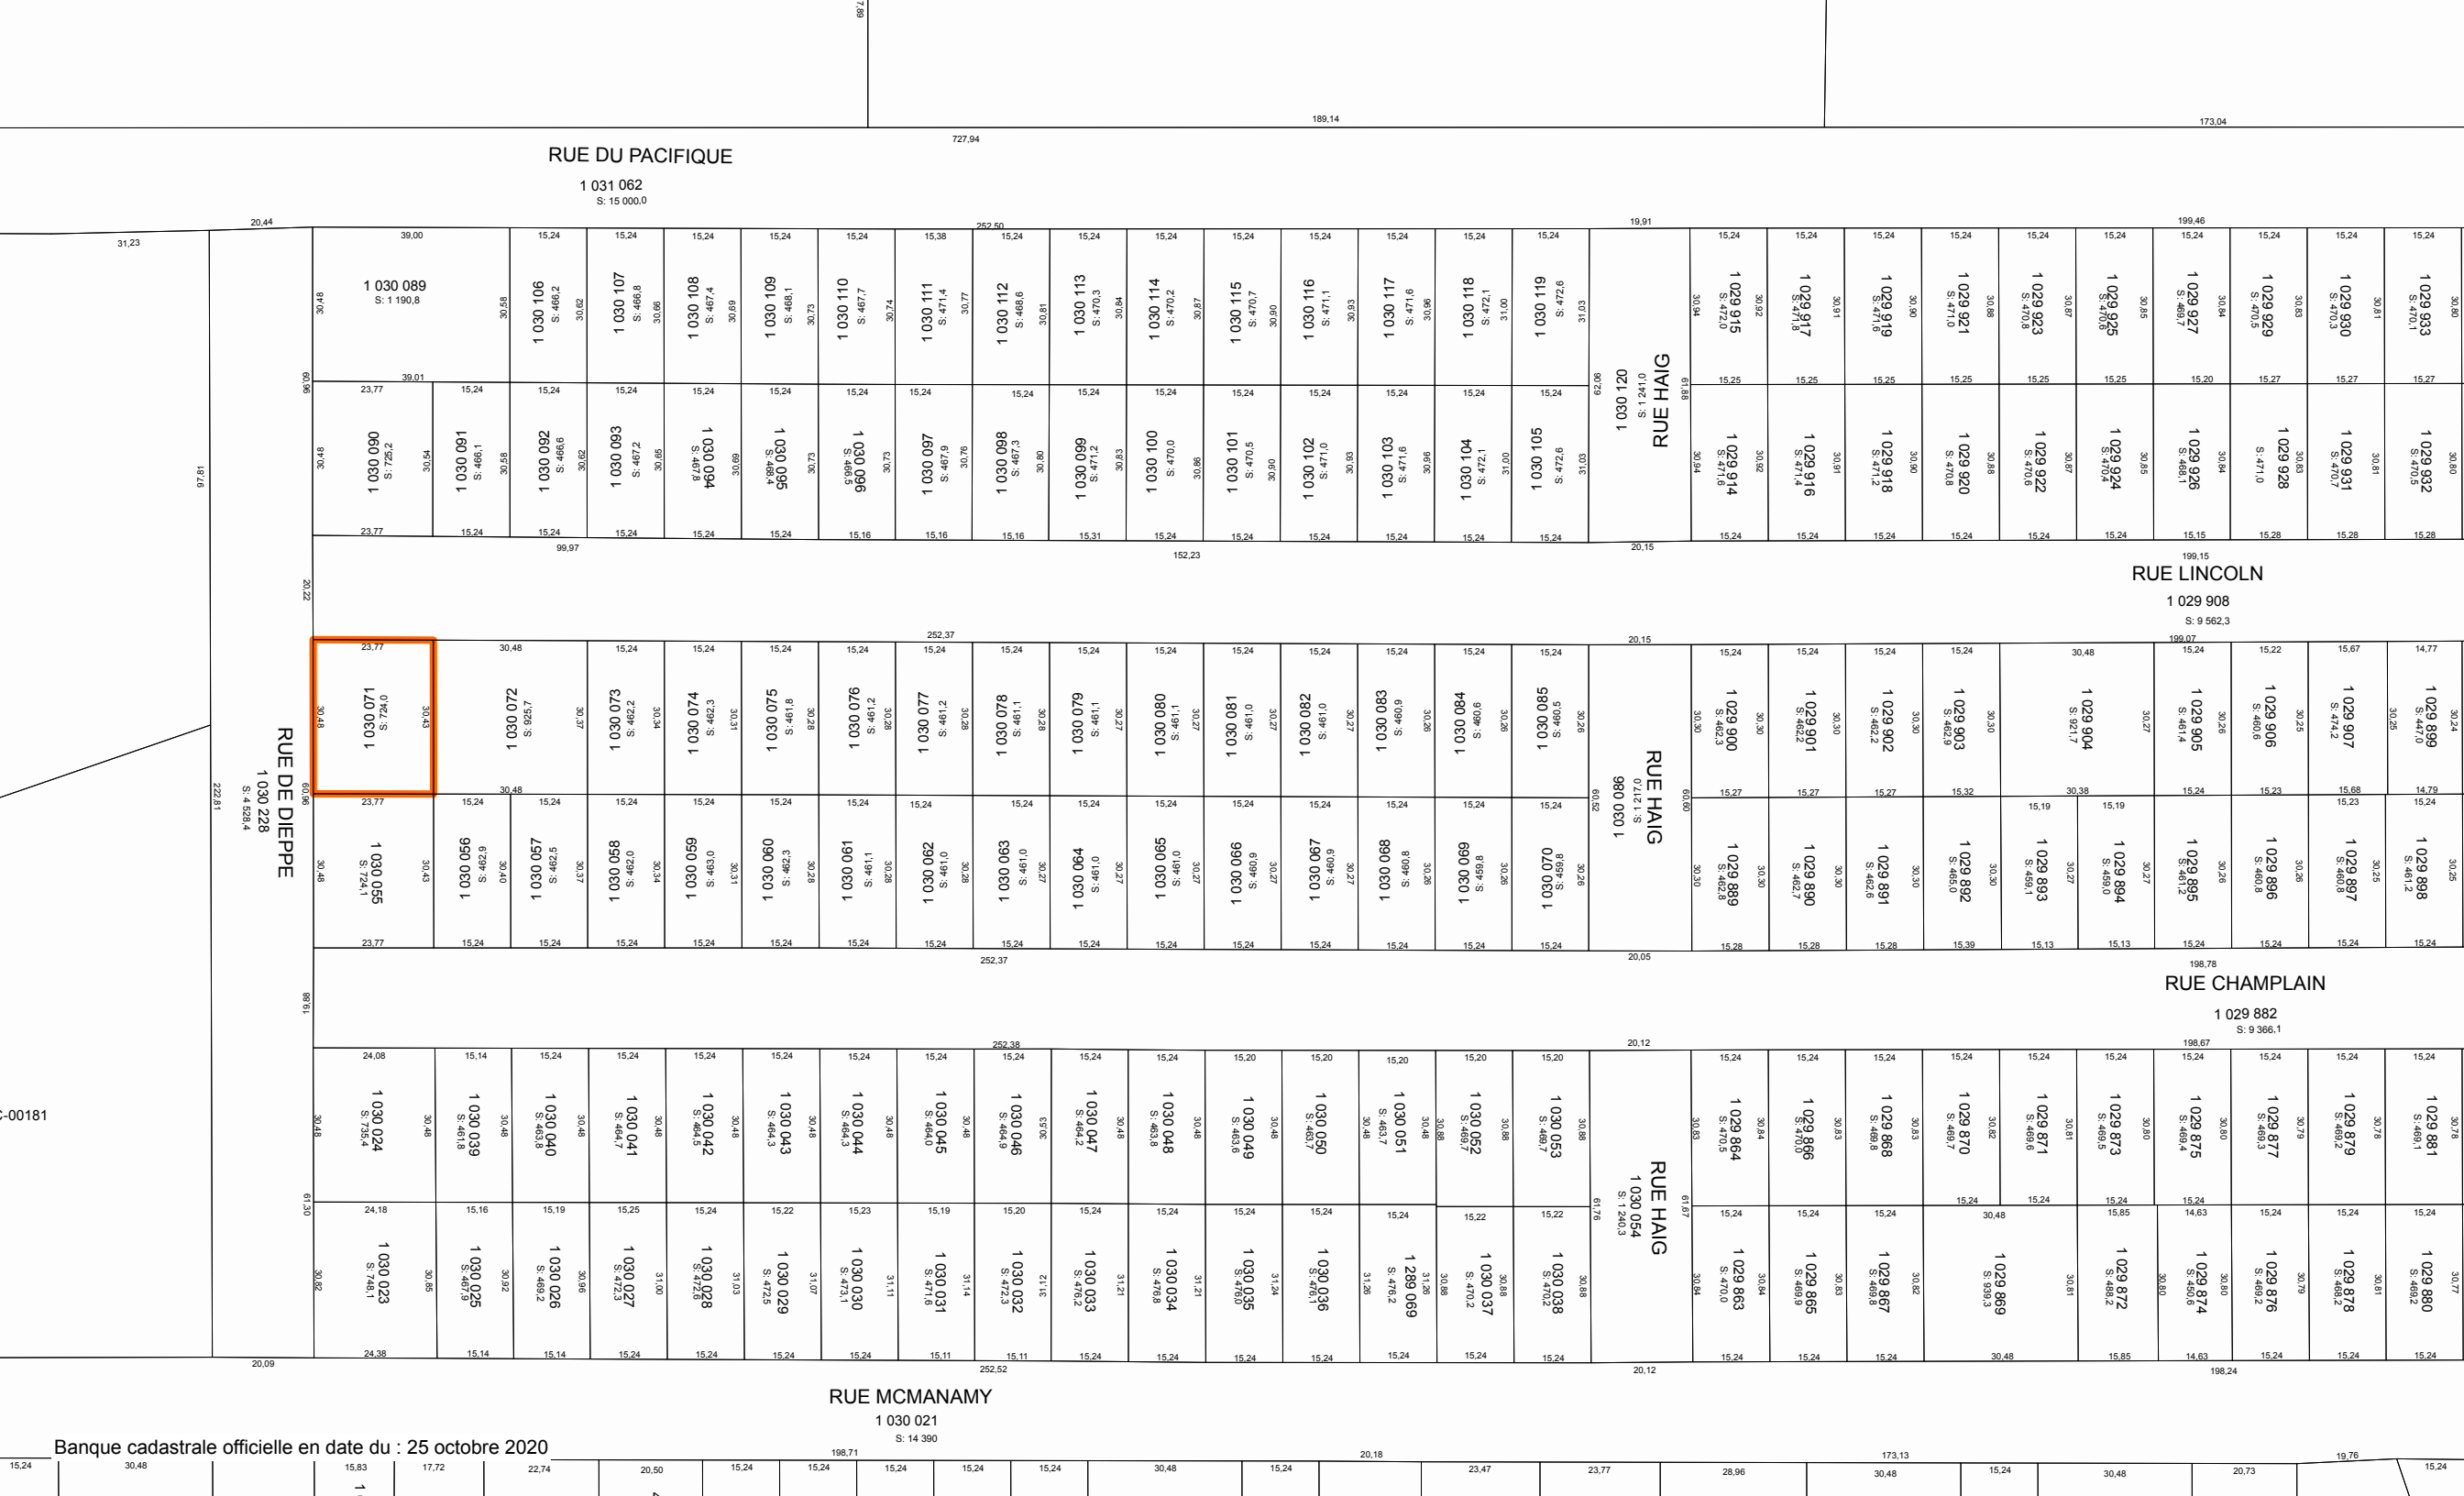

**Plan cadastral**

[Liste des plans](#)

**Document à afficher :**

Plan global

1 de 1

**Circonscription foncière :**

Sherbrooke

**Cadastre :**

Cadastre du Québec

**Lot :**

1 030 071

**Type de document :**

Plan global

**Numéro de document :**

RUE DU PACIFIQUE

1 031 062  
S: 15 000,0

20,44

RUE DE DIEPPE  
1 030 228  
S: 4 529,4

RUE LINCOLN

1 029 908  
S: 9 562,3

RUE CHAMPLAIN

1 029 882  
S: 9 366,1

RUE MCMANAMY

1 030 021  
S: 14 390