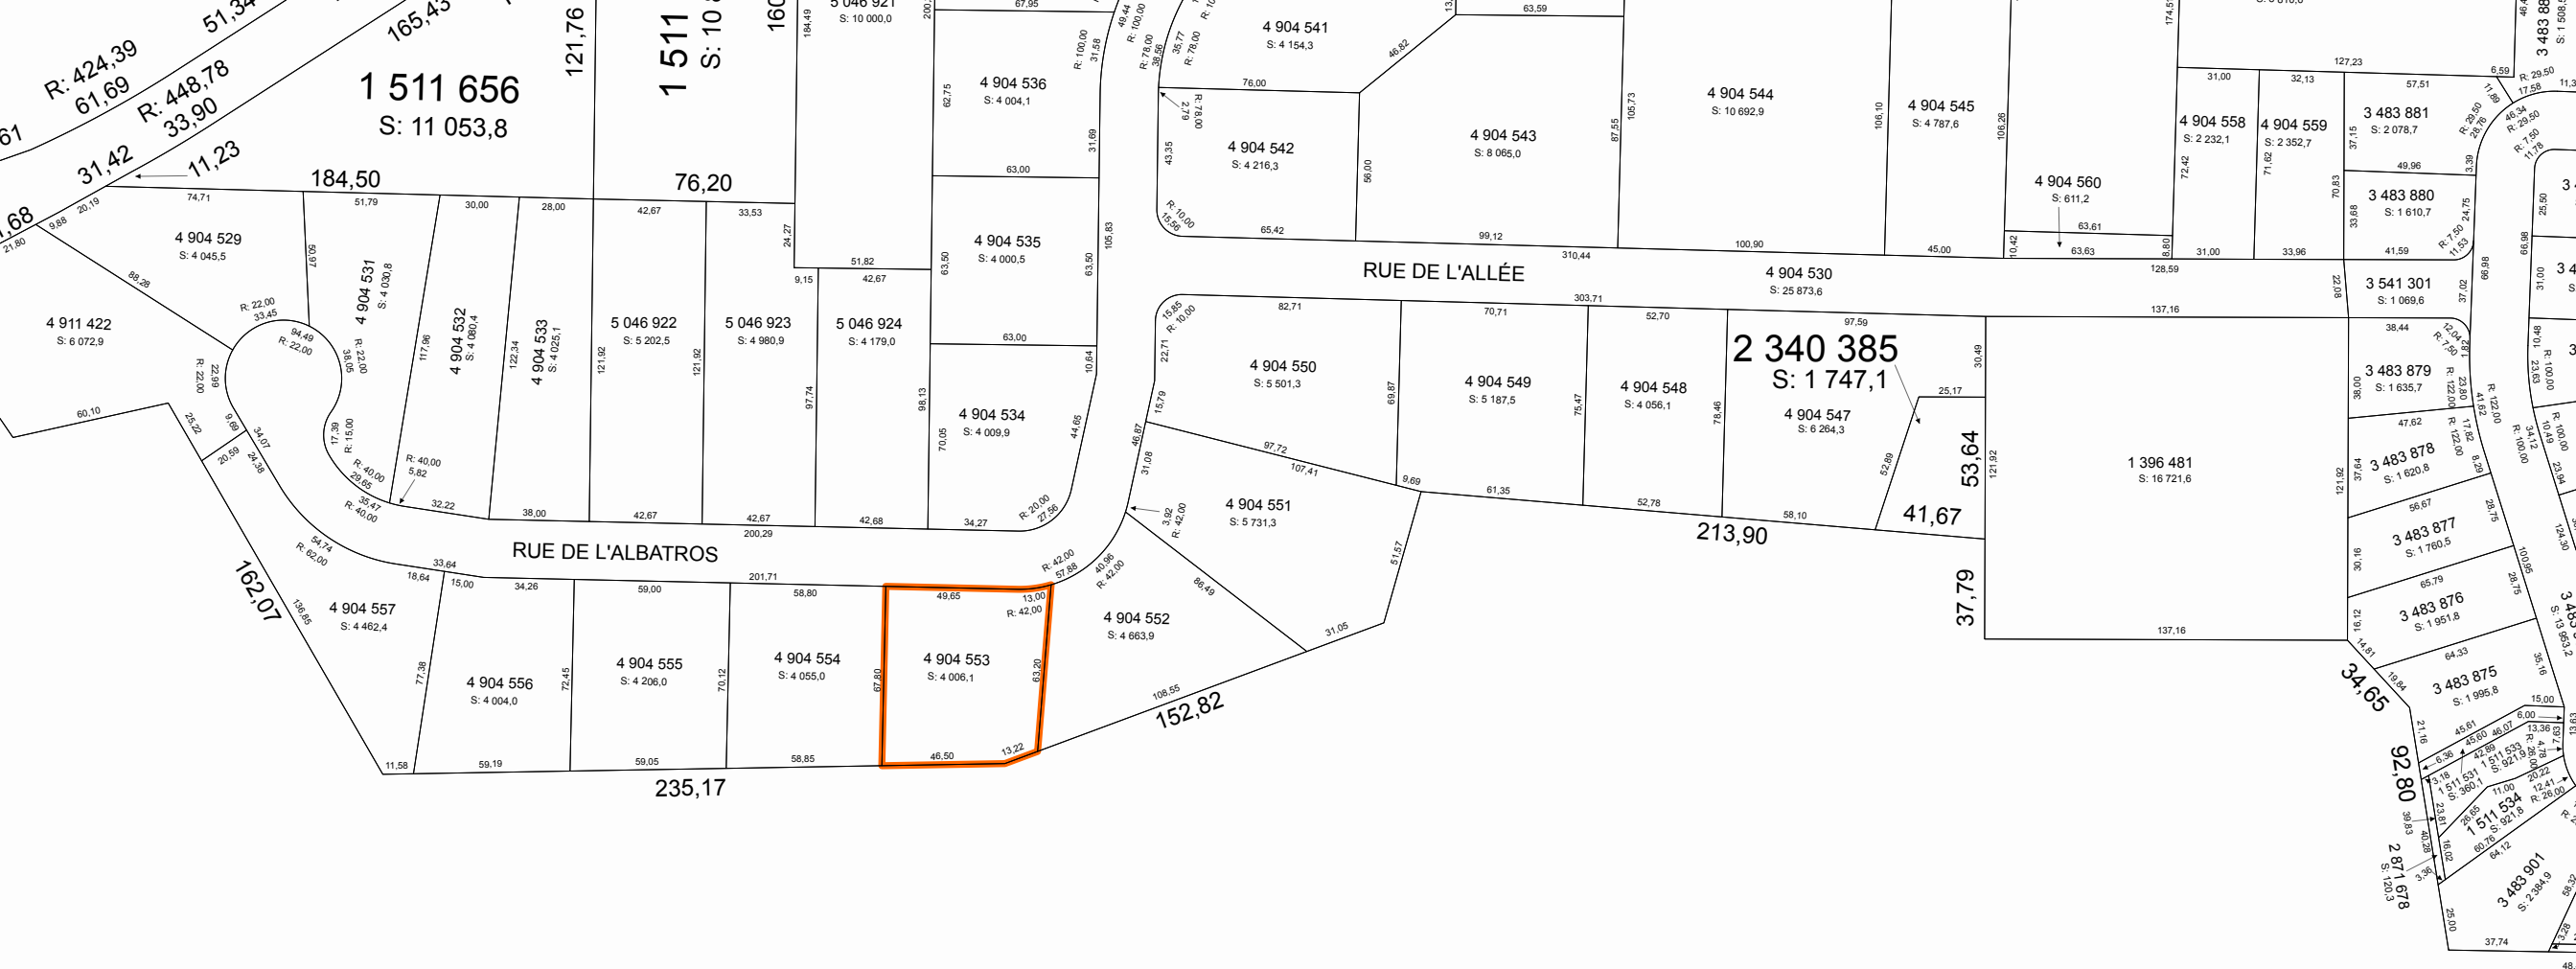

Plan cadastral

[Liste des plans](#)

Document à afficher :

Plan global

1 de 1

Circonscription foncière :

Sherbrooke

Cadastre :

Cadastre du Québec

Lot :

4 904 553

Type de document :

Plan global

Numéro de document :

1 511 650
S: 654 017,5