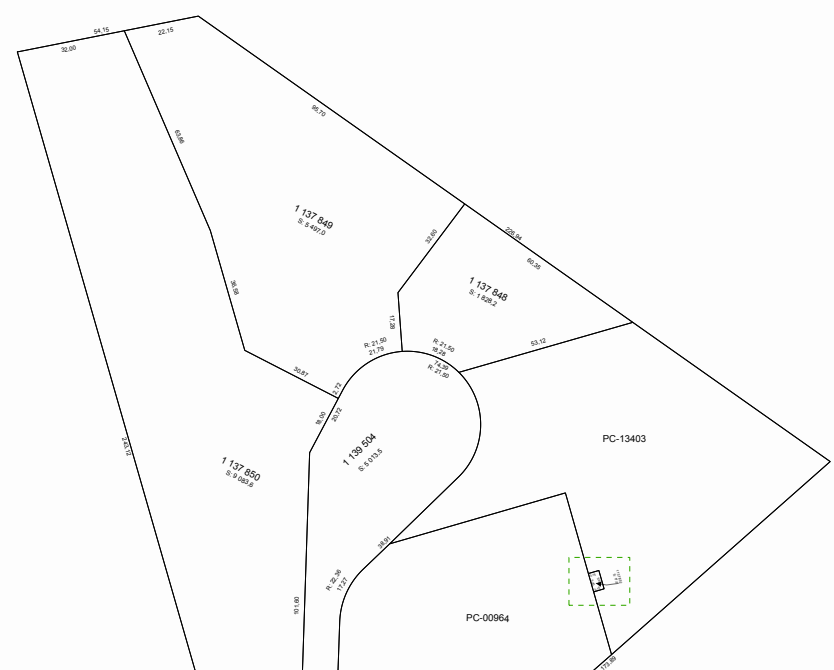

Plan cadastral

[Liste des plans](#)

Document à afficher :

Plan global

1

de

1

Circonscription foncière :

Sherbrooke

Cadastre :

Cadastre du Québec

Lot :

1 137 902

Type de document :

Plan global

Numéro de document :

1 137 853
S: 432 853,4