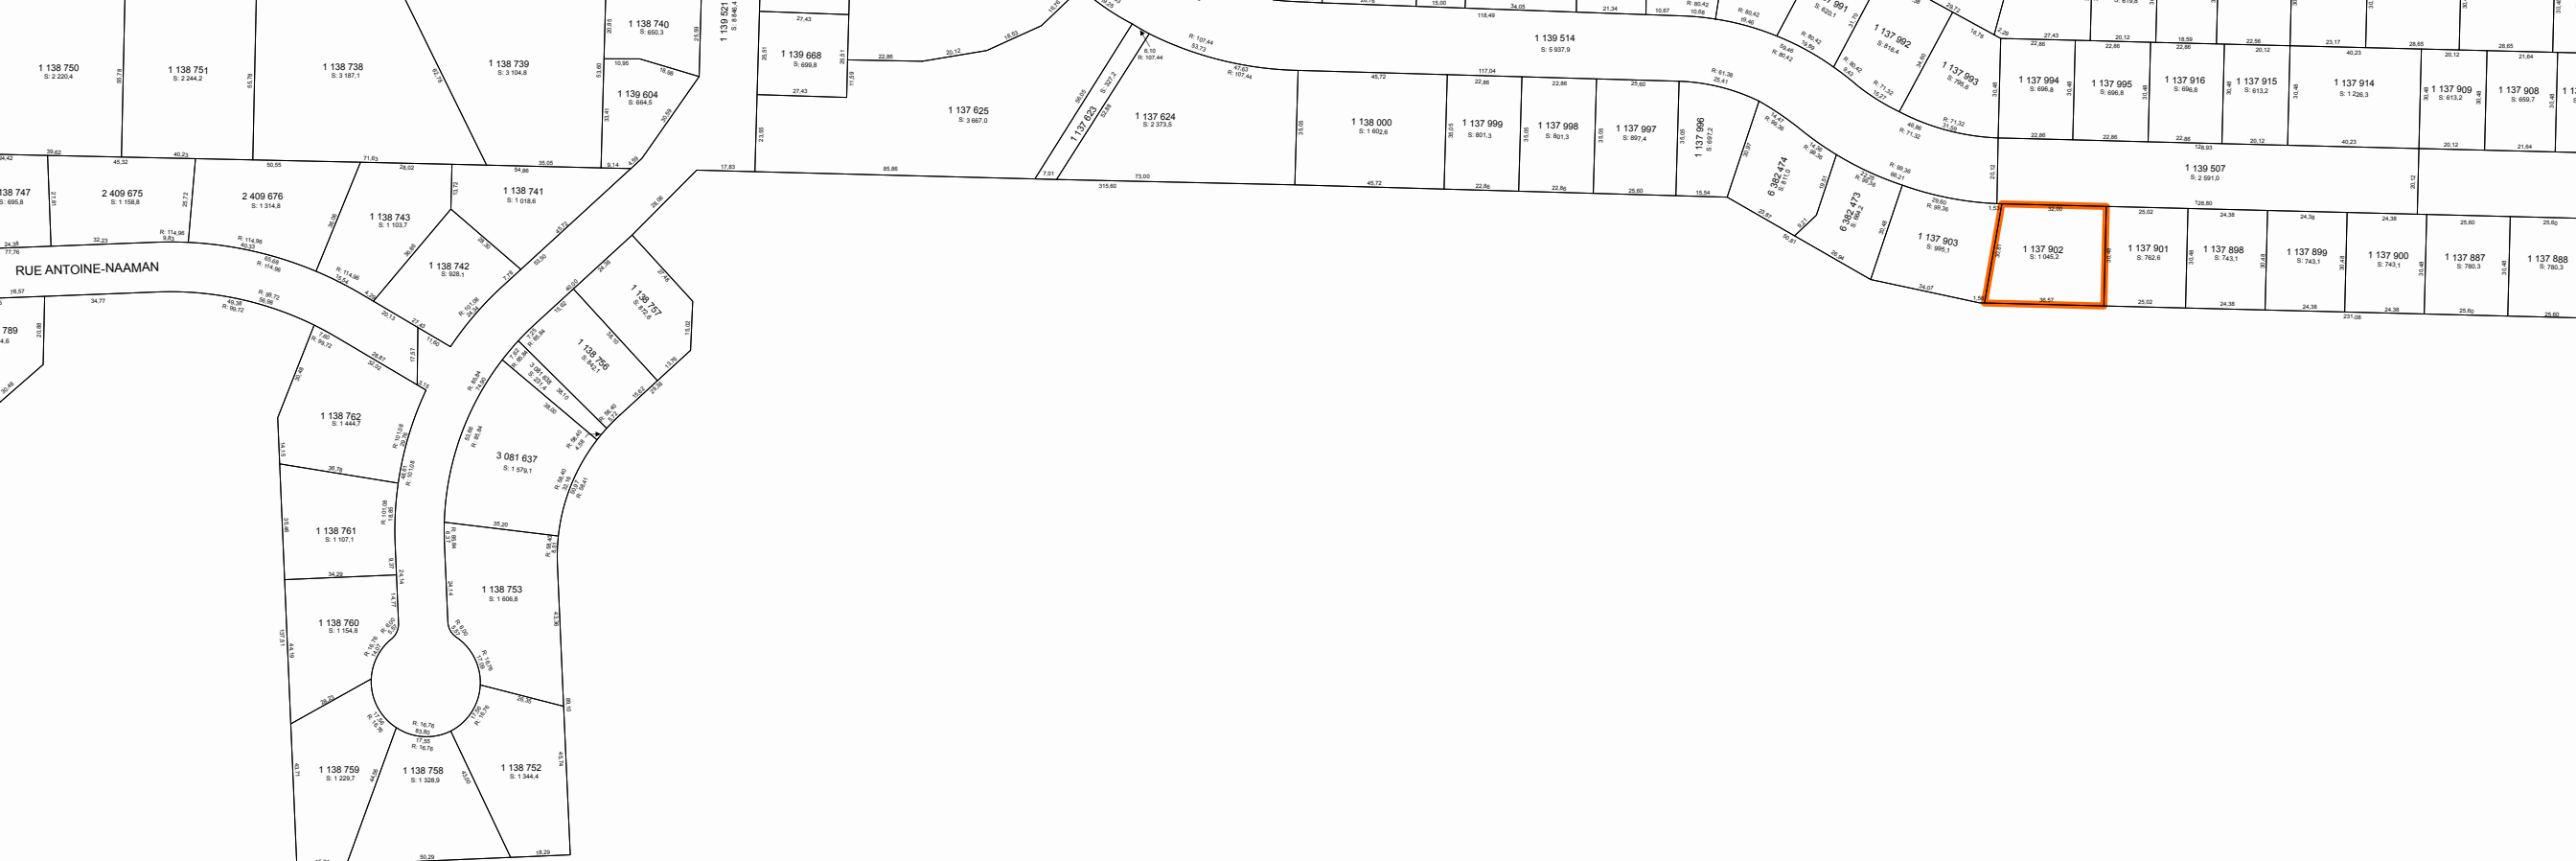

Plan cadastral

[Liste des plans](#)

Document à afficher :

Plan global

1

de

1

Circonscription foncière :

Sherbrooke

Cadastre :

Cadastre du Québec

Lot :

1 137 902

Type de document :

Plan global

Numéro de document :

1 137 853
S: 432 853,4