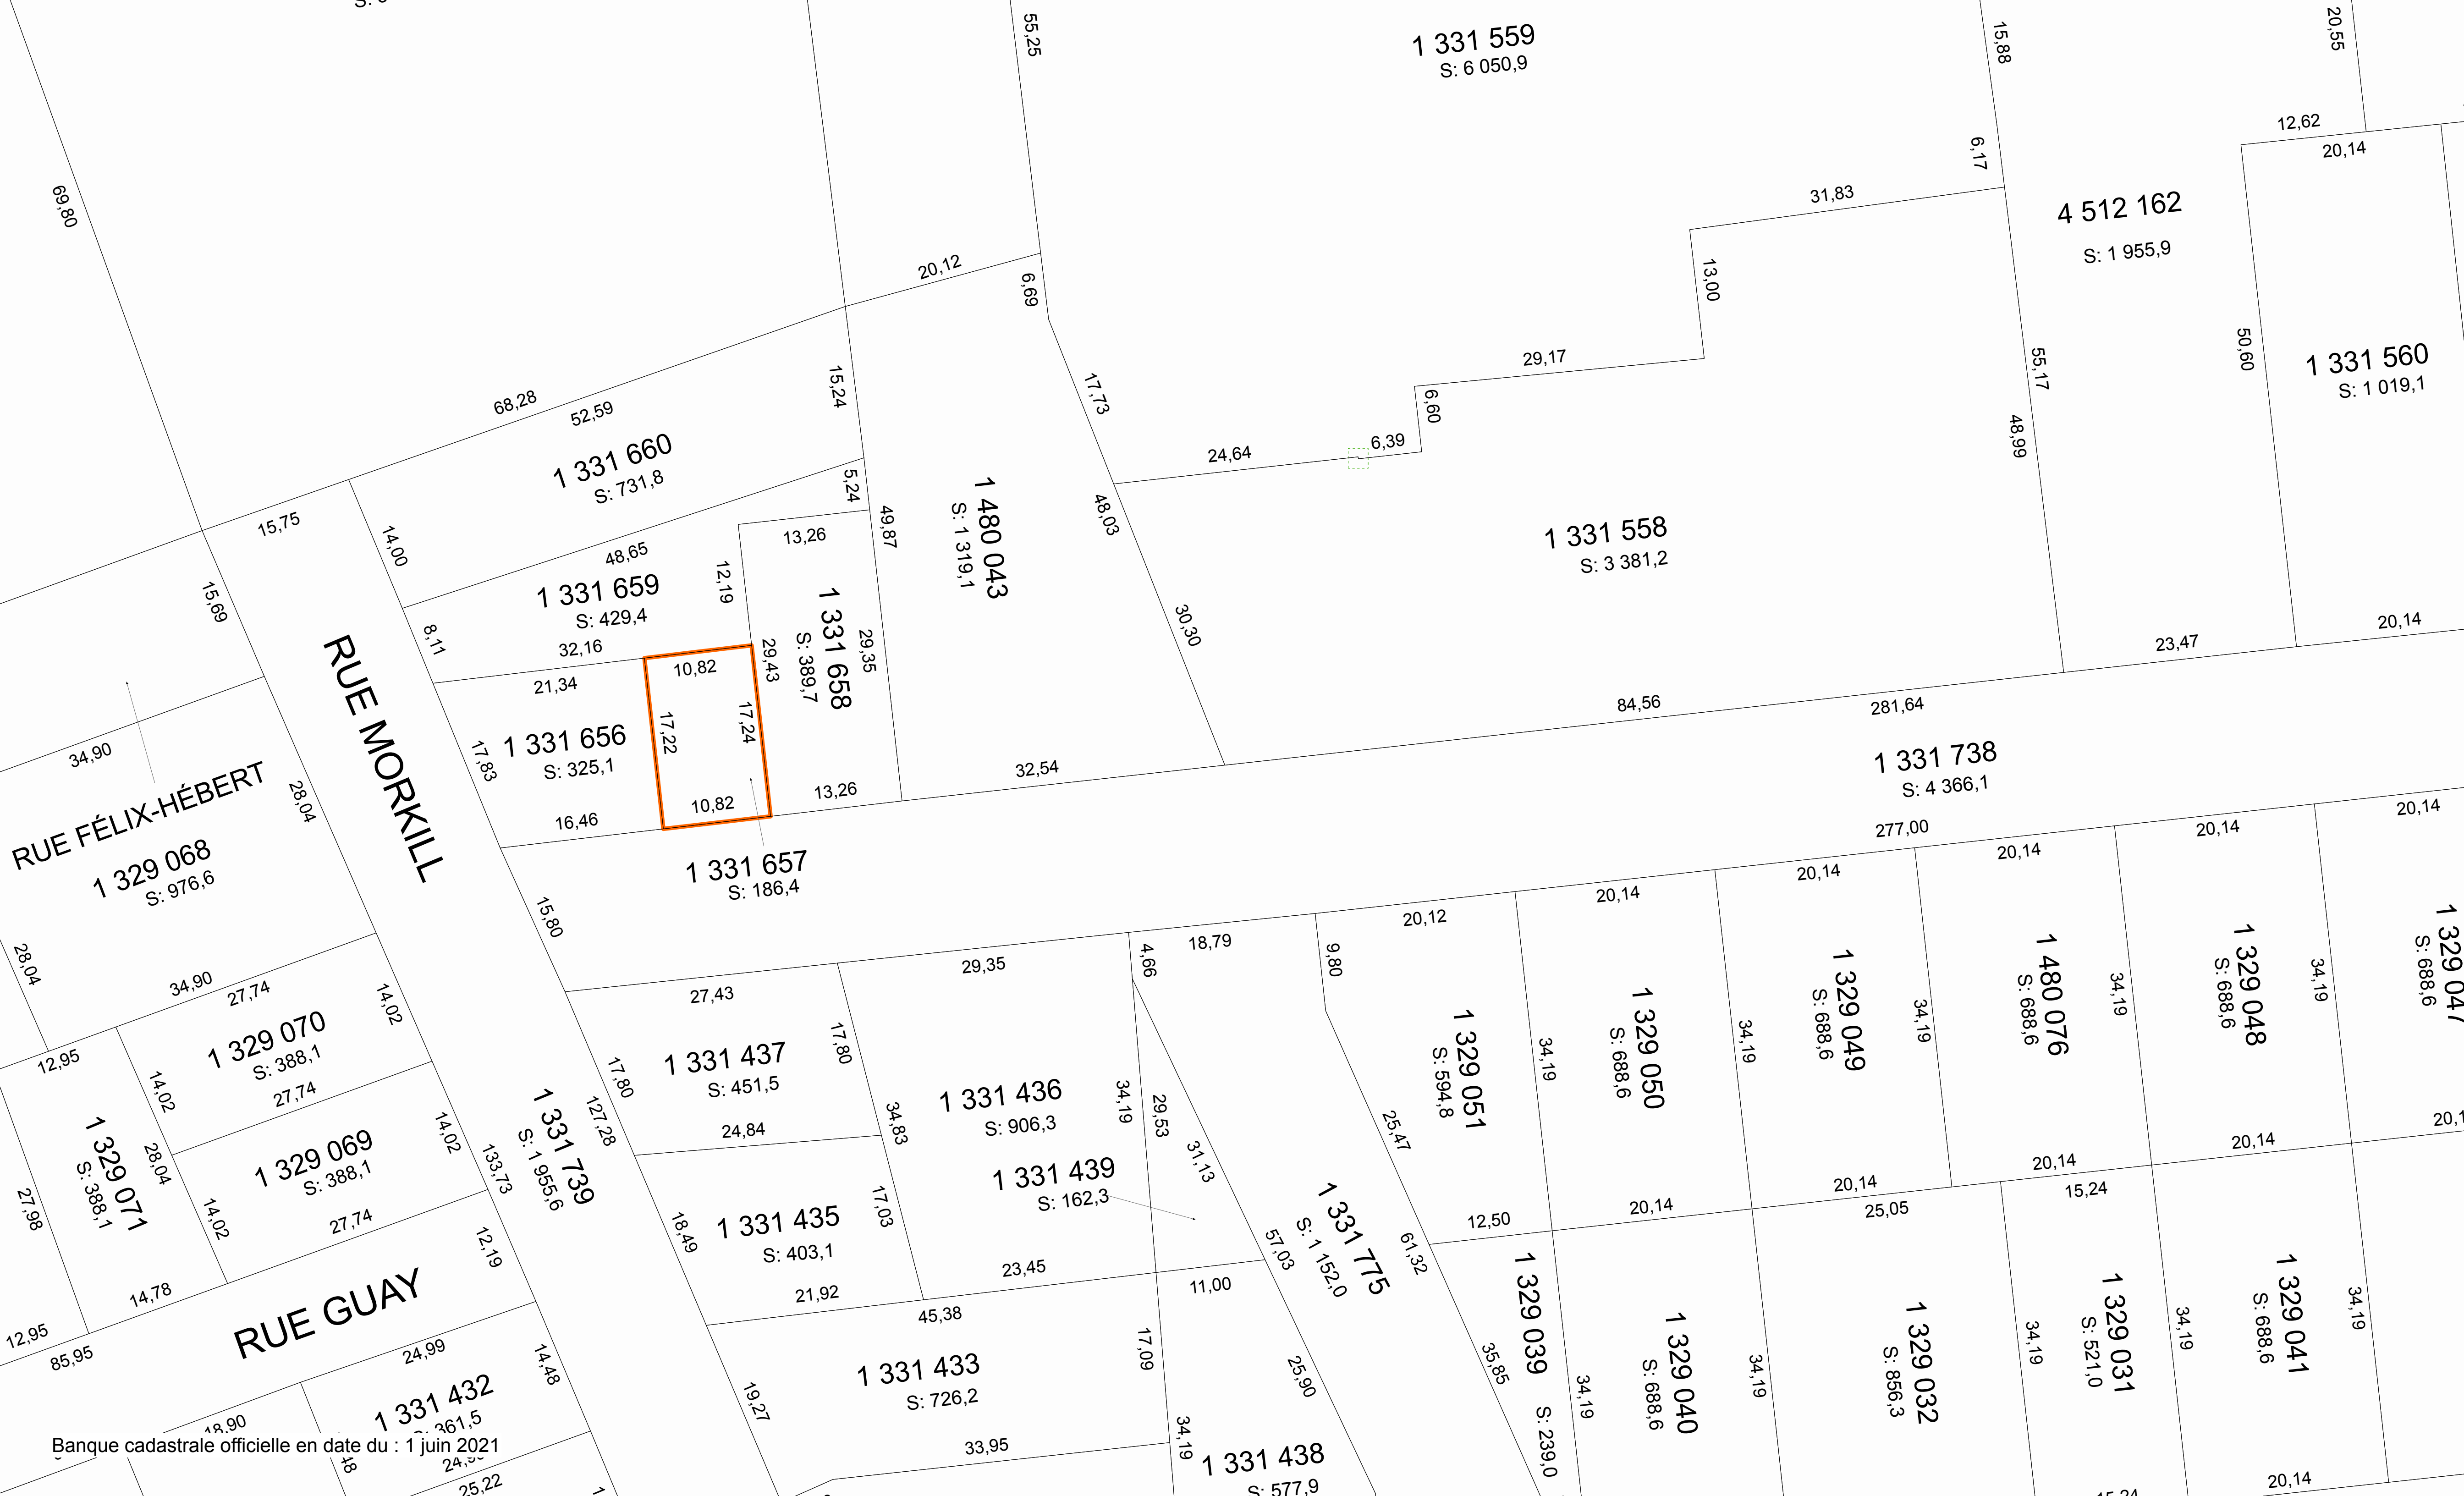

Plan cadastral

[Liste des plans](#)

Document à afficher :

Plan global

1

de

1

Circonscription foncière :

Sherbrooke

Cadastre :

Cadastre du Québec

Lot :

1 331 657

Type de document :

Plan global

Numéro de document :

1 331 559
S: 6 050,9

4 512 162
S: 1 955,9

1 331 560
S: 1 019,1

1 331 558
S: 3 381,2

1 331 738
S: 4 366,1

1 331 660
S: 731,8

1 331 659
S: 429,4

1 480 043
S: 1 319,1

1 331 658
S: 389,7

1 331 656
S: 325,1

1 331 657
S: 186,4

RUE FÉLIX-HÉBERT
1 329 068
S: 976,6

1 329 070
S: 388,1

1 329 069
S: 388,1

1 329 071
S: 388,1

RUE GUAY