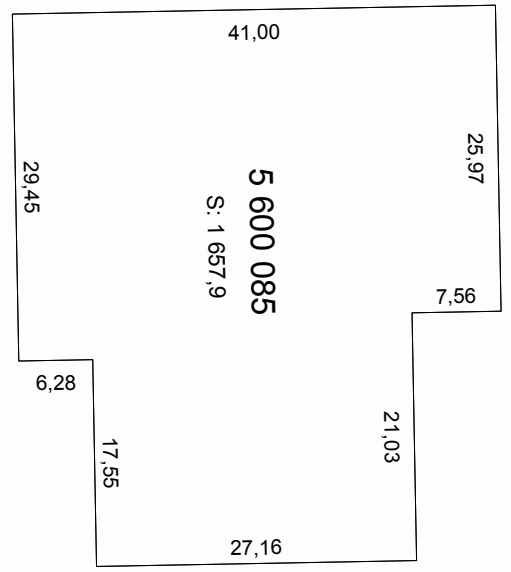

Sherbrooke

Cadastre :

Cadastre du Québec

Lot :

5 960 092

Type de document :

Plan global

Numéro de document :

6 220 290
S: 22 034,2

R: 49,90
40,72

140,22

71,84