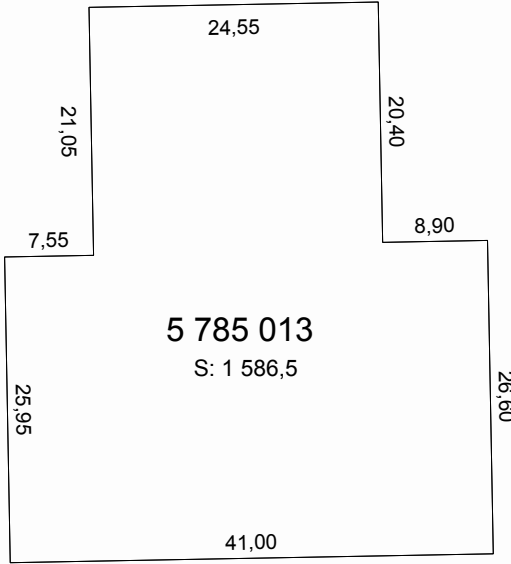

Sherbrooke

Cadastre :

Cadastre du Québec

Lot :

5 960 092

Type de document :

Plan global

Numéro de document :

6 220 290
S: 22 034,2

R: 49,90
40,72

140,22

71,84