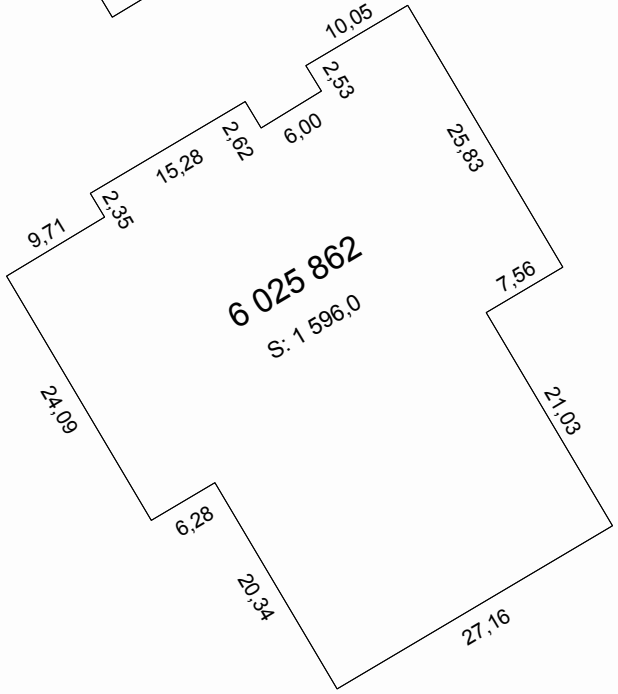

Sherbrooke

Cadastre :

Cadastre du Québec

Lot :

5 960 092

Type de document :

Plan global

Numéro de document :

6 220 290
S: 22 034,2

R: 49,90
40,72

140,22

71,84