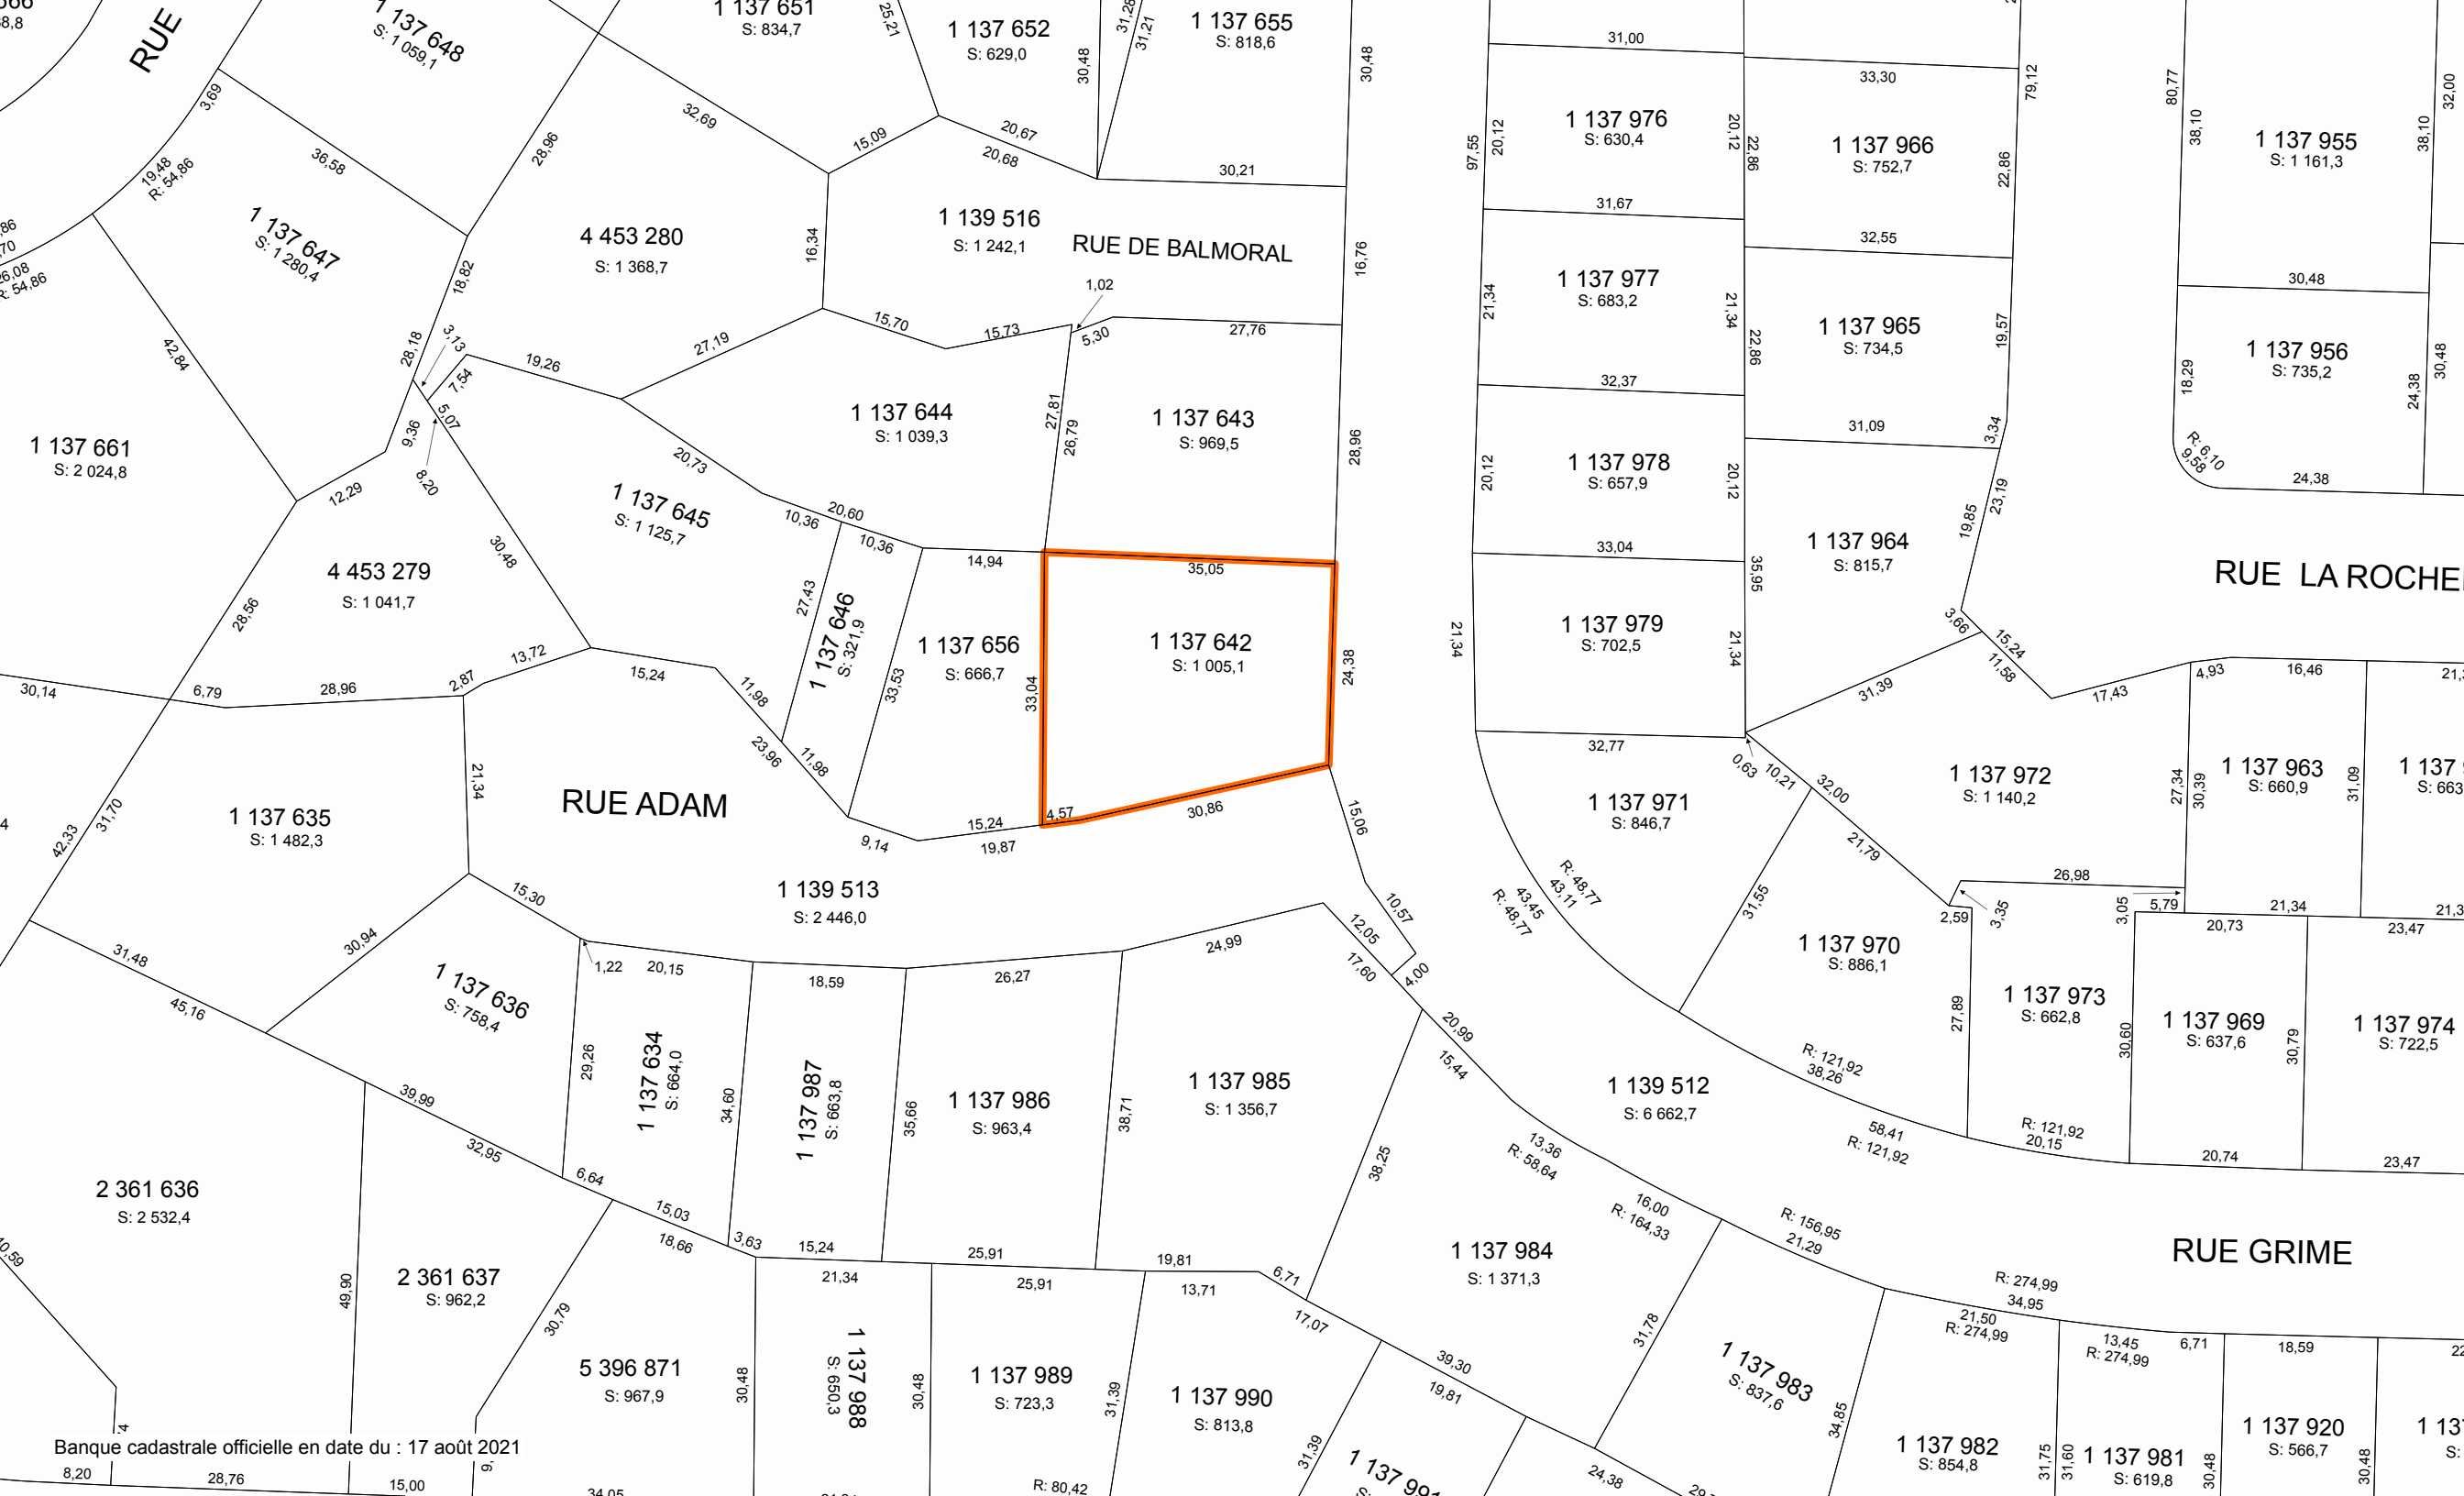

Plan cadastral

[Liste des plans](#)

Document à afficher :

Plan global

1

de

1

Circonscription foncière :

Sherbrooke

Cadastre :

Cadastre du Québec

Lot :

1 137 642

Type de document :

Plan global

Numéro de document :

Banque cadastrale officielle en date du : 17 août 2021