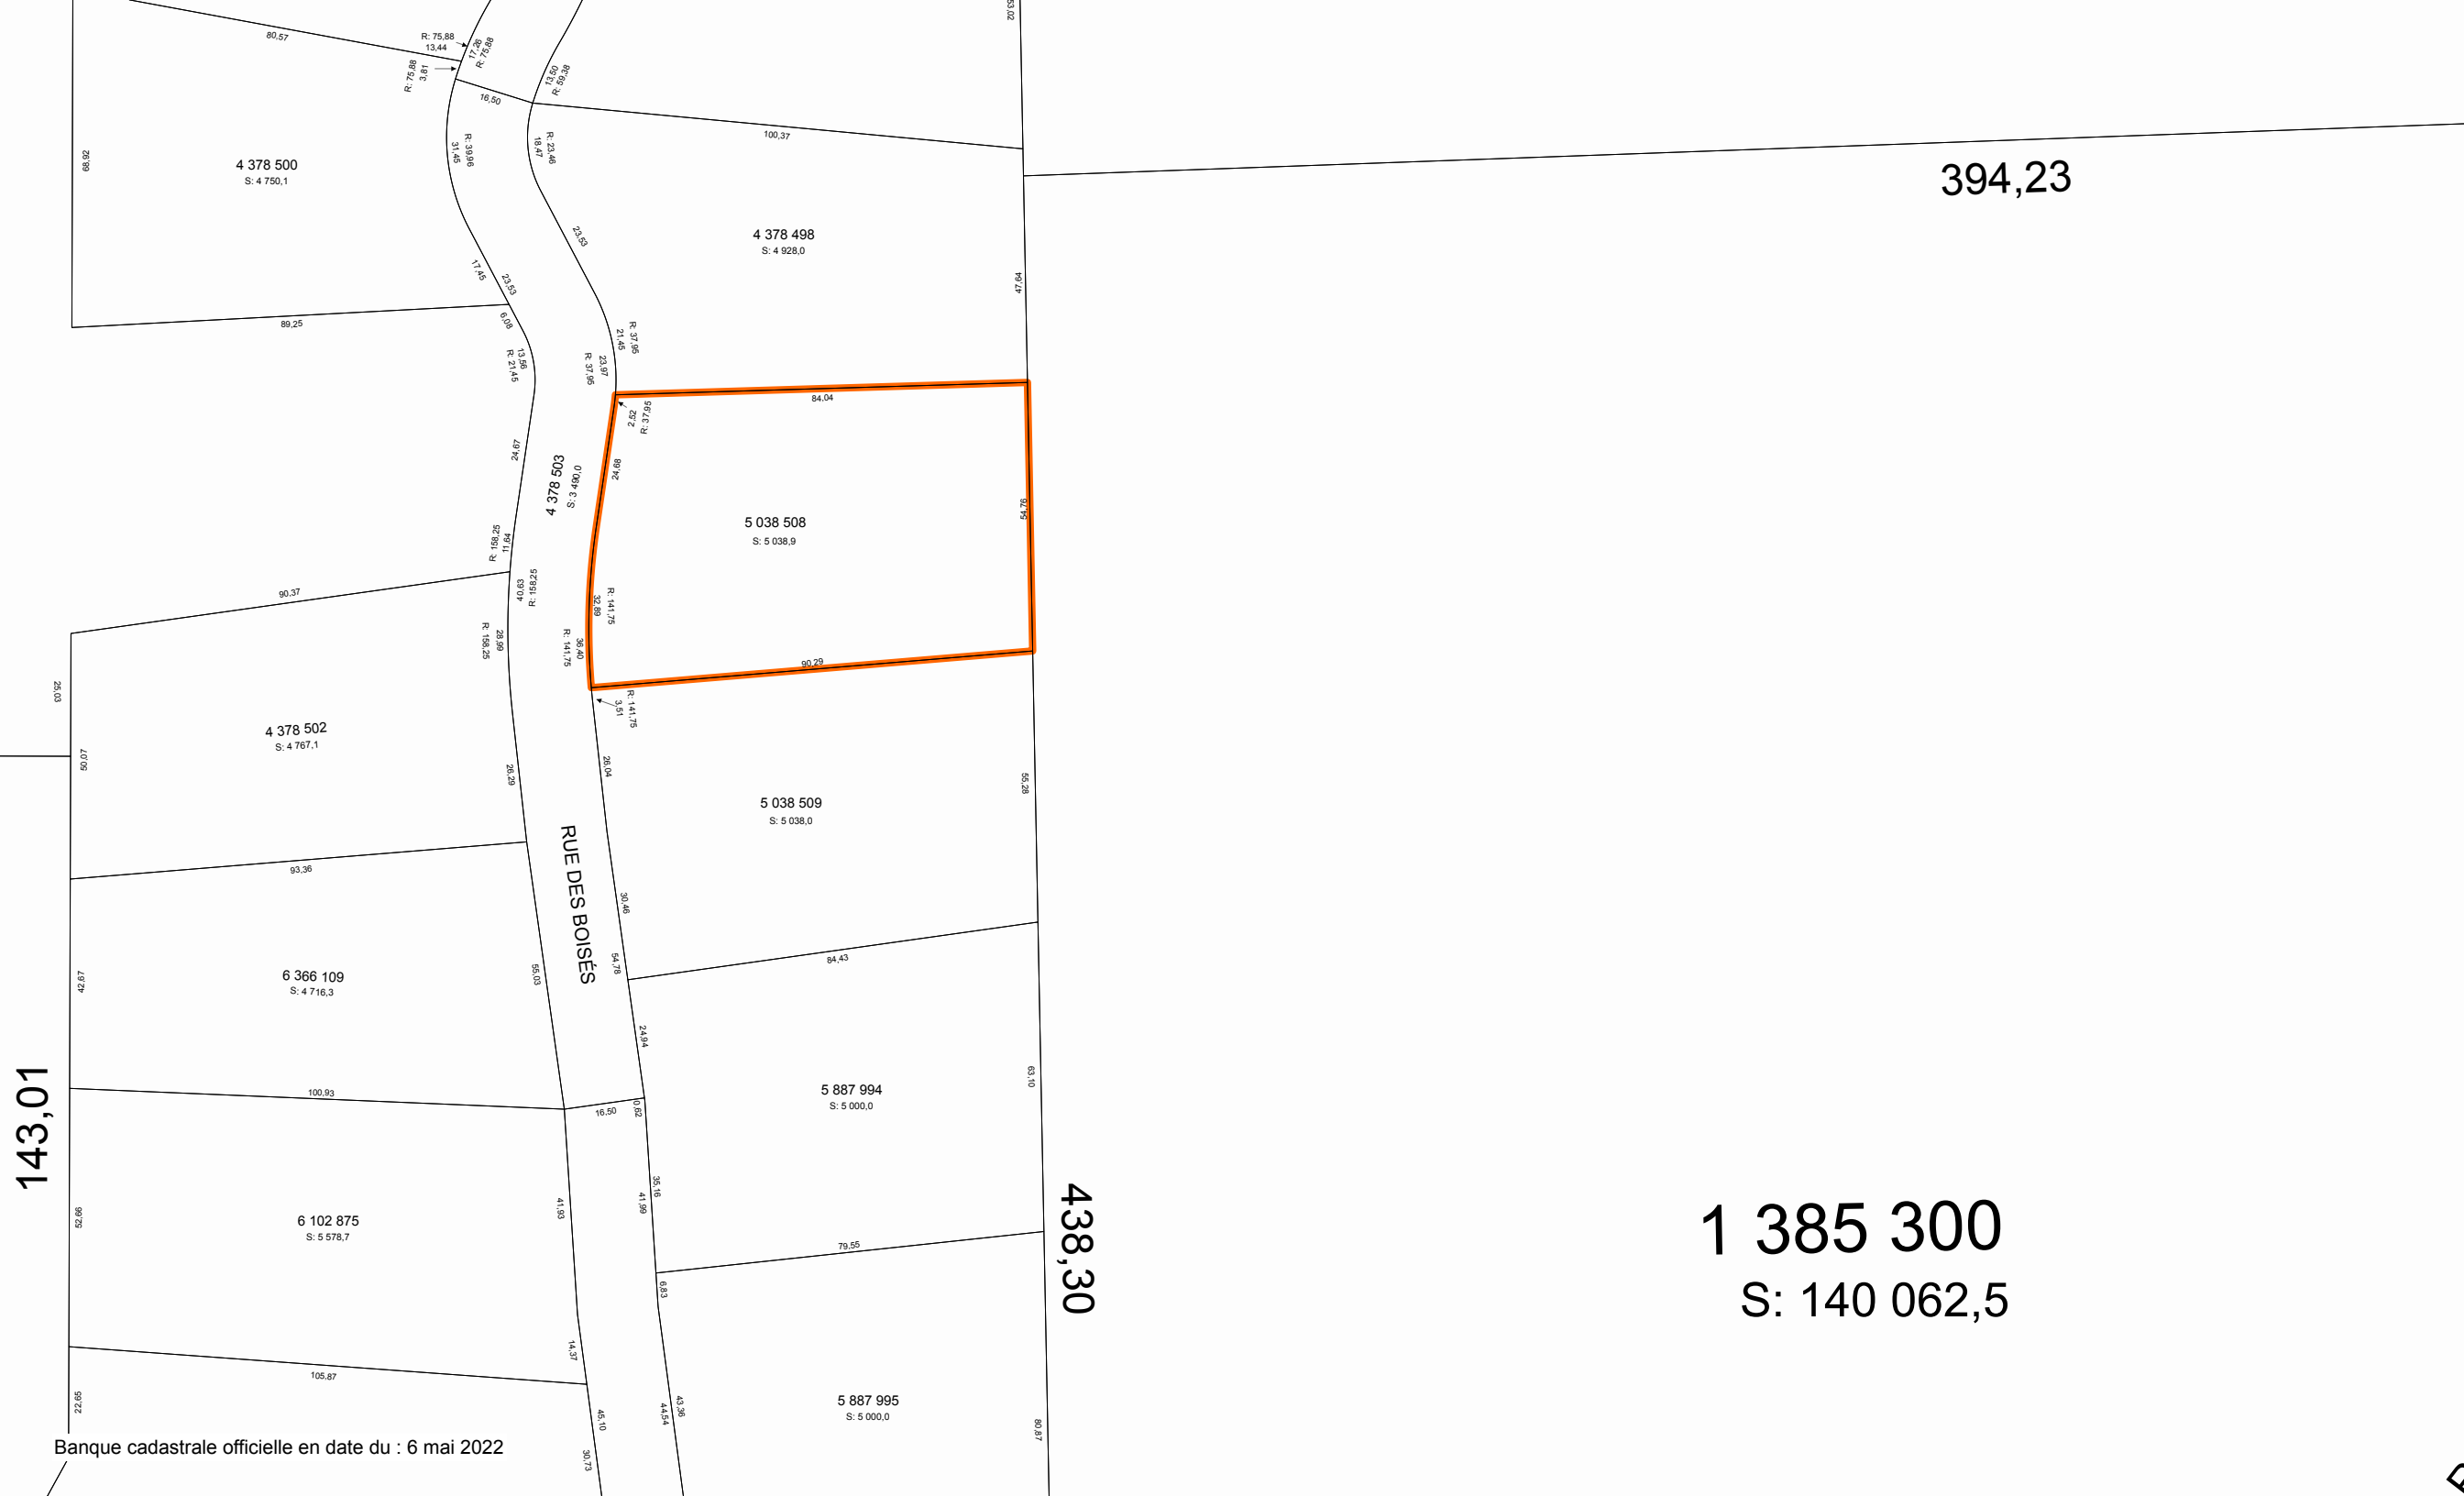

Plan cadastral

[Liste des plans](#)

Document à afficher :

Plan global

1 de 1

Circonscription foncière :

Sherbrooke

Cadastre :

Cadastre du Québec

Lot :

5 038 508

Type de document :

Plan global

Numéro de document :

4 378 500
S: 4 750,1

4 378 498
S: 4 928,0

4 378 503
S: 3 490,0

5 038 508
S: 5 038,9

4 378 502
S: 4 767,1

5 038 509
S: 5 038,0

6 366 109
S: 4 716,3

5 887 994
S: 5 000,0

6 102 875
S: 5 578,7

5 887 995
S: 5 000,0

394,23

1 385 300
S: 140 062,5

RUE DES BOISES

438,30

143,01