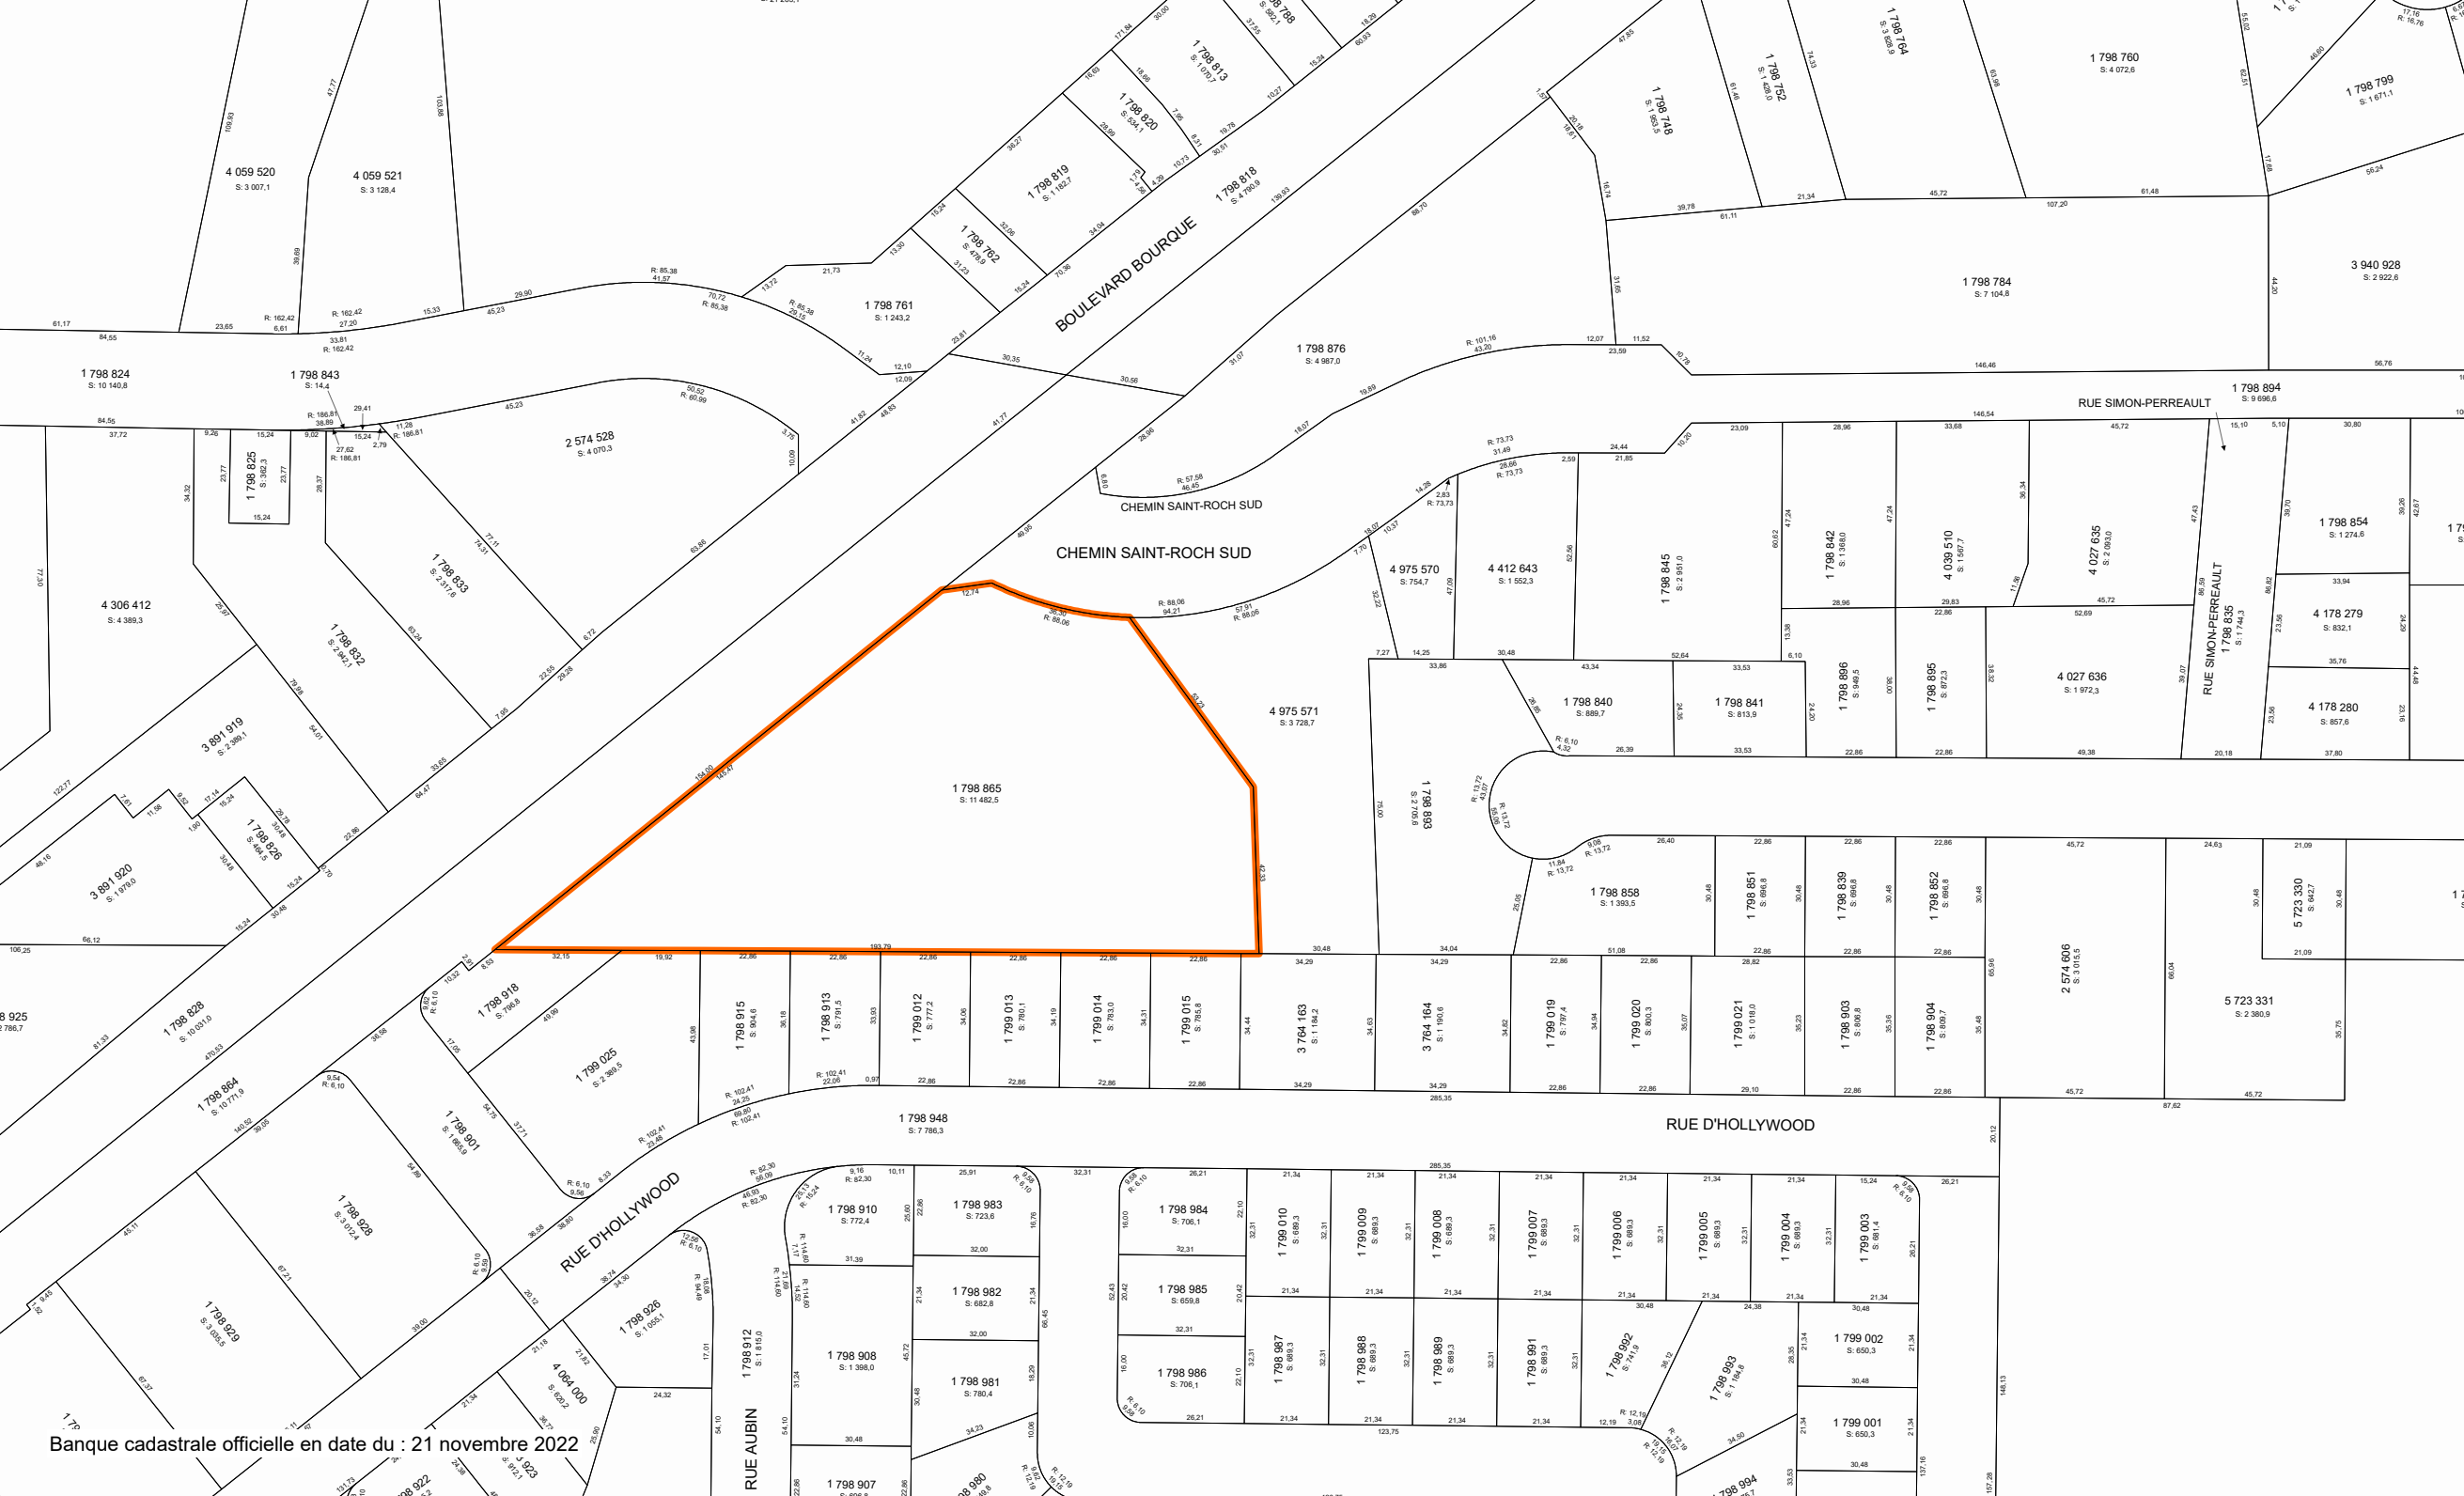

Sherbrooke

Cadastre :

Cadastre du Québec

Lot :

1 798 865

Type de document :

Plan global

Numéro de document :

Plan cadastral

[Liste des plans](#)

Document à afficher :

Plan global

1

de

1

Circonscription foncière :

Sherbrooke

Cadastre :

Cadastre du Québec

Lot :

1 798 913

Type de document :

Plan global

Numéro de document :

Cadastre du Québec

Lot :

1 798 915

Type de document :

Plan global

Numéro de document :

Plan cadastral

[Liste des plans](#)