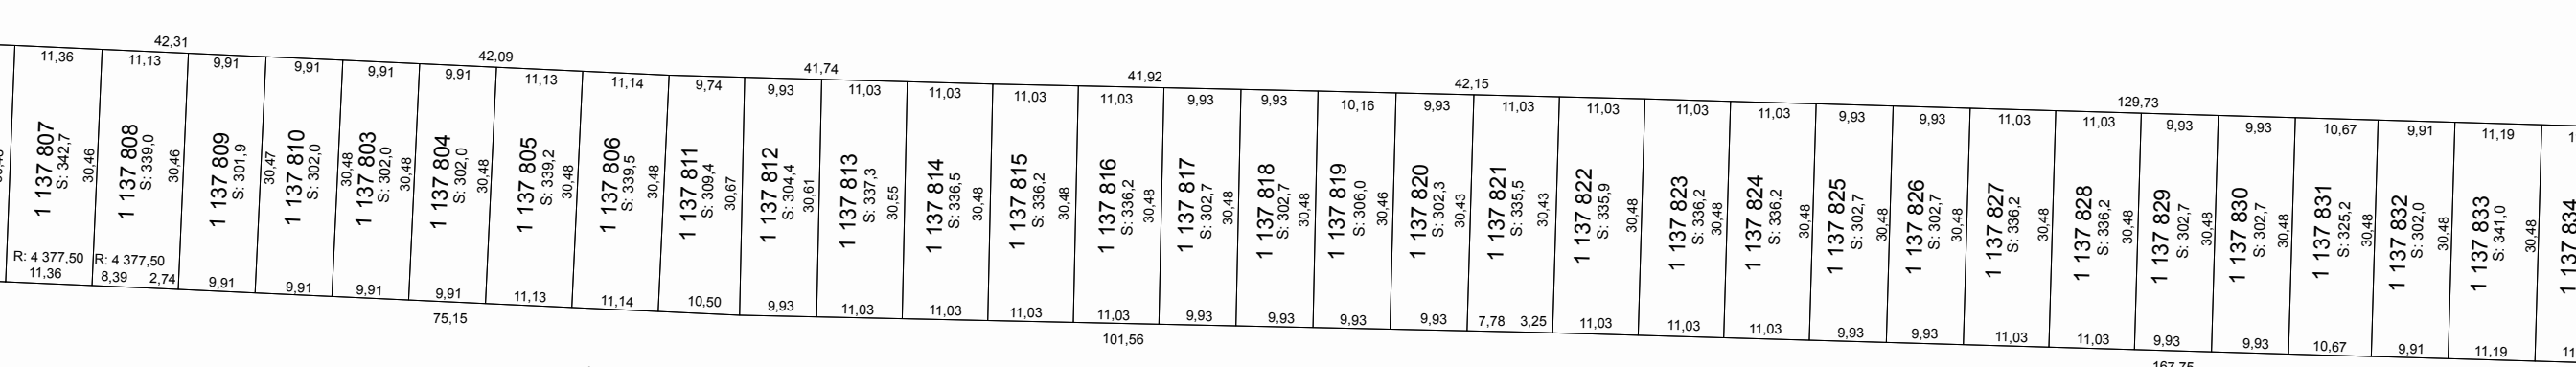

Sherbrooke

**Cadastre :**

Cadastre du Québec

**Lot :**

6 394 473

**Type de document :**

Plan global

**Numéro de document :**

1 139 503  
S: 15 032,5

RUE PROSPECT

1 138 556 Banque cadastrale officielle en date du : 17 mai 2022