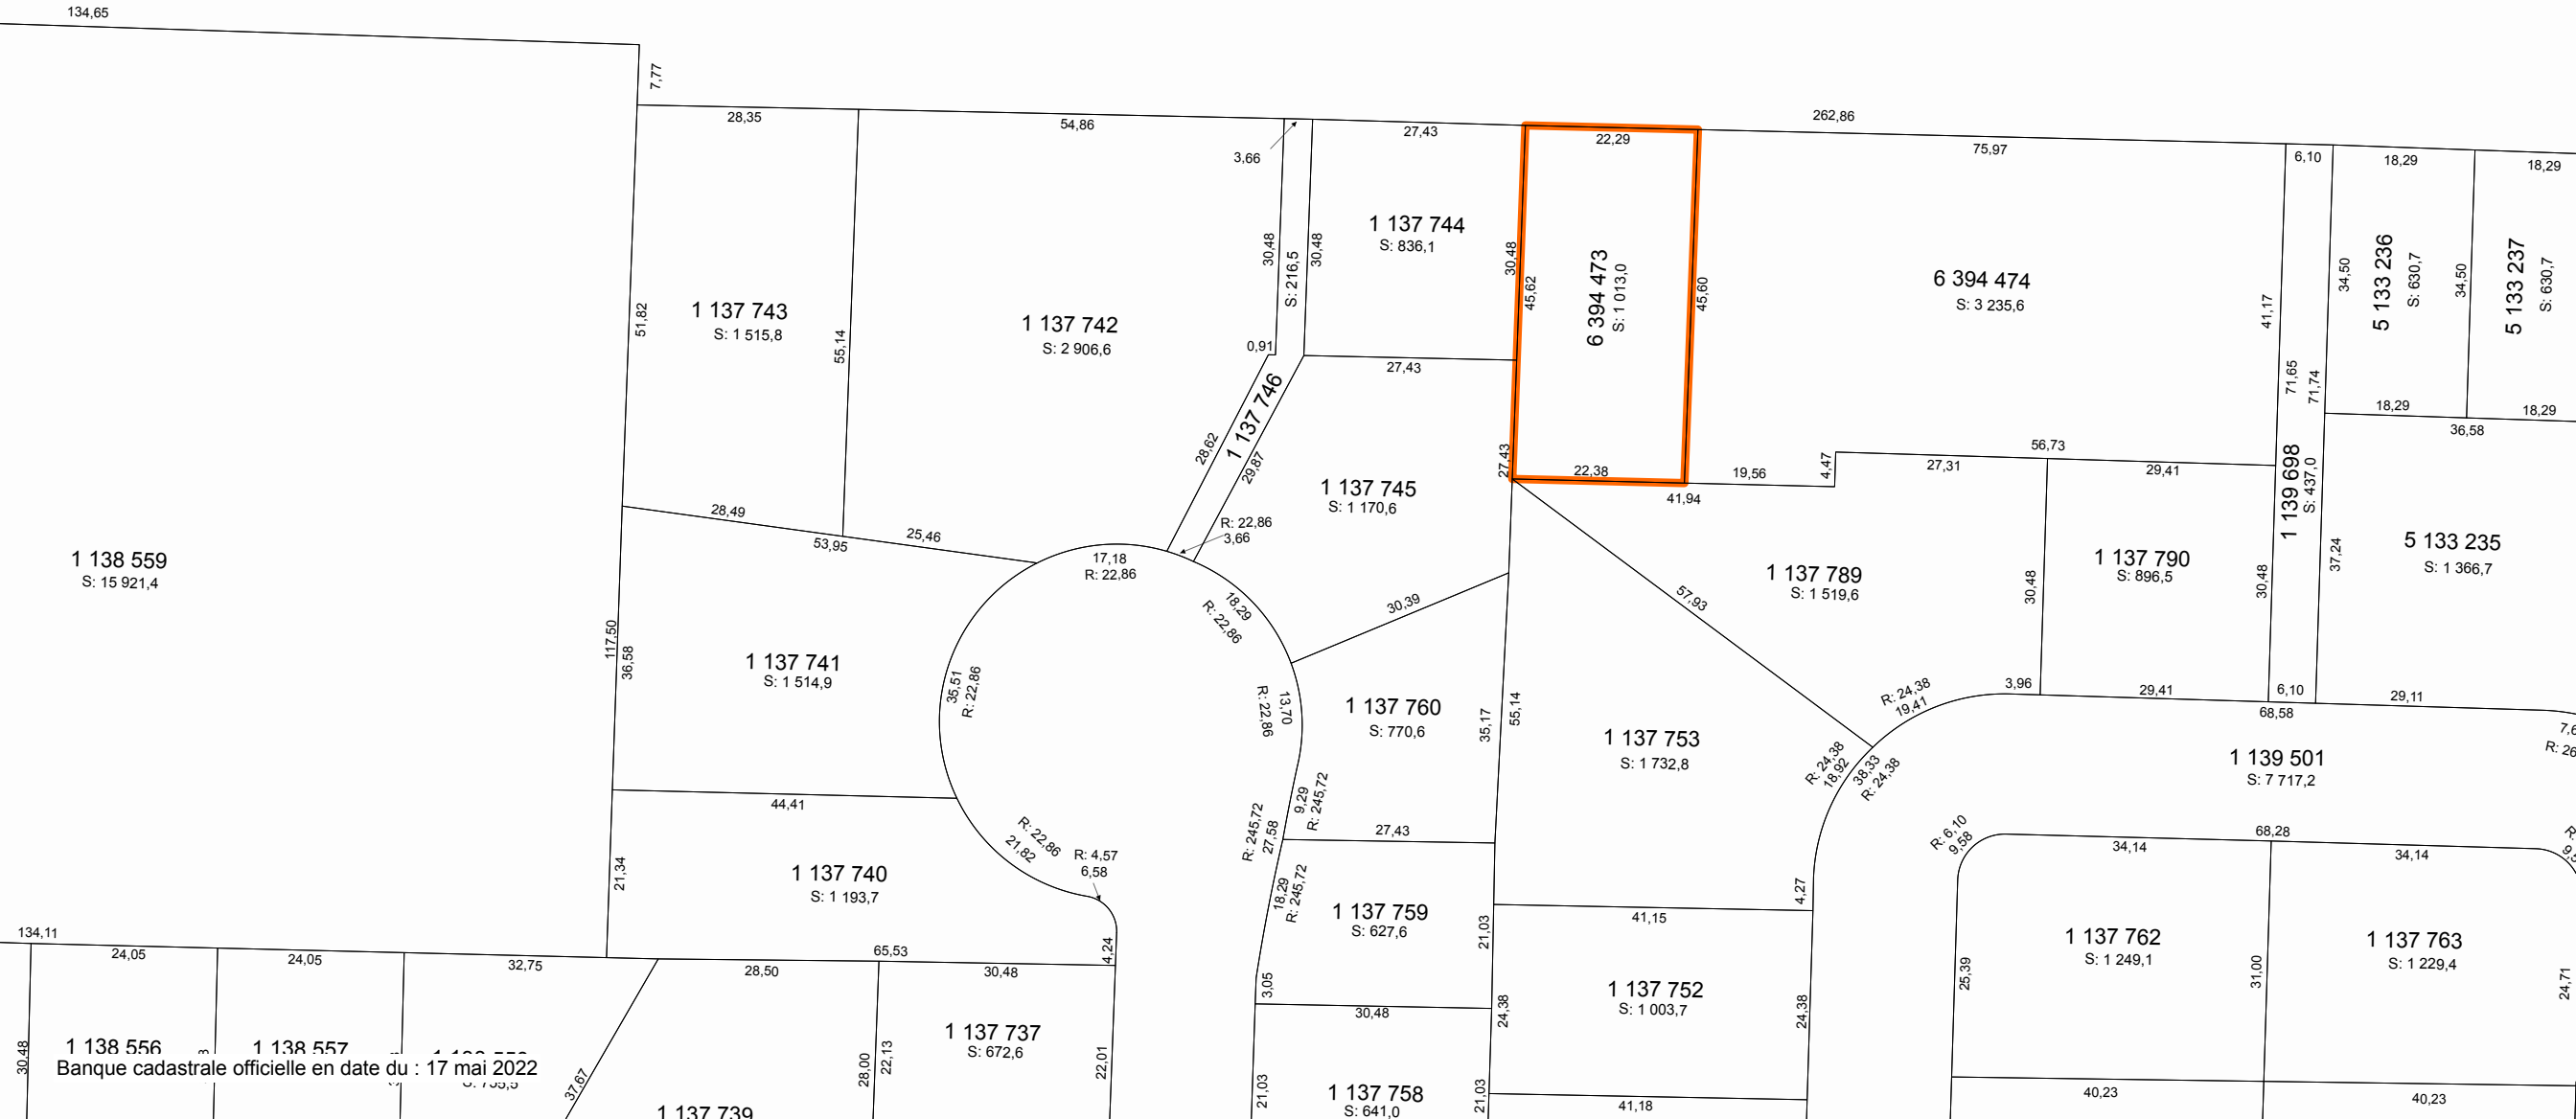

**Plan cadastral**

[Liste des plans](#)

**Document à afficher :**

Plan global

1

de

1

**Circonscription foncière :**

Sherbrooke

**Cadastre :**

Cadastre du Québec

**Lot :**

6 394 473

**Type de document :**

Plan global

**Numéro de document :**

1 139 503  
S: 15 032,5

RUE PROSPECT

1 138 556 Banque cadastrale officielle en date du : 17 mai 2022