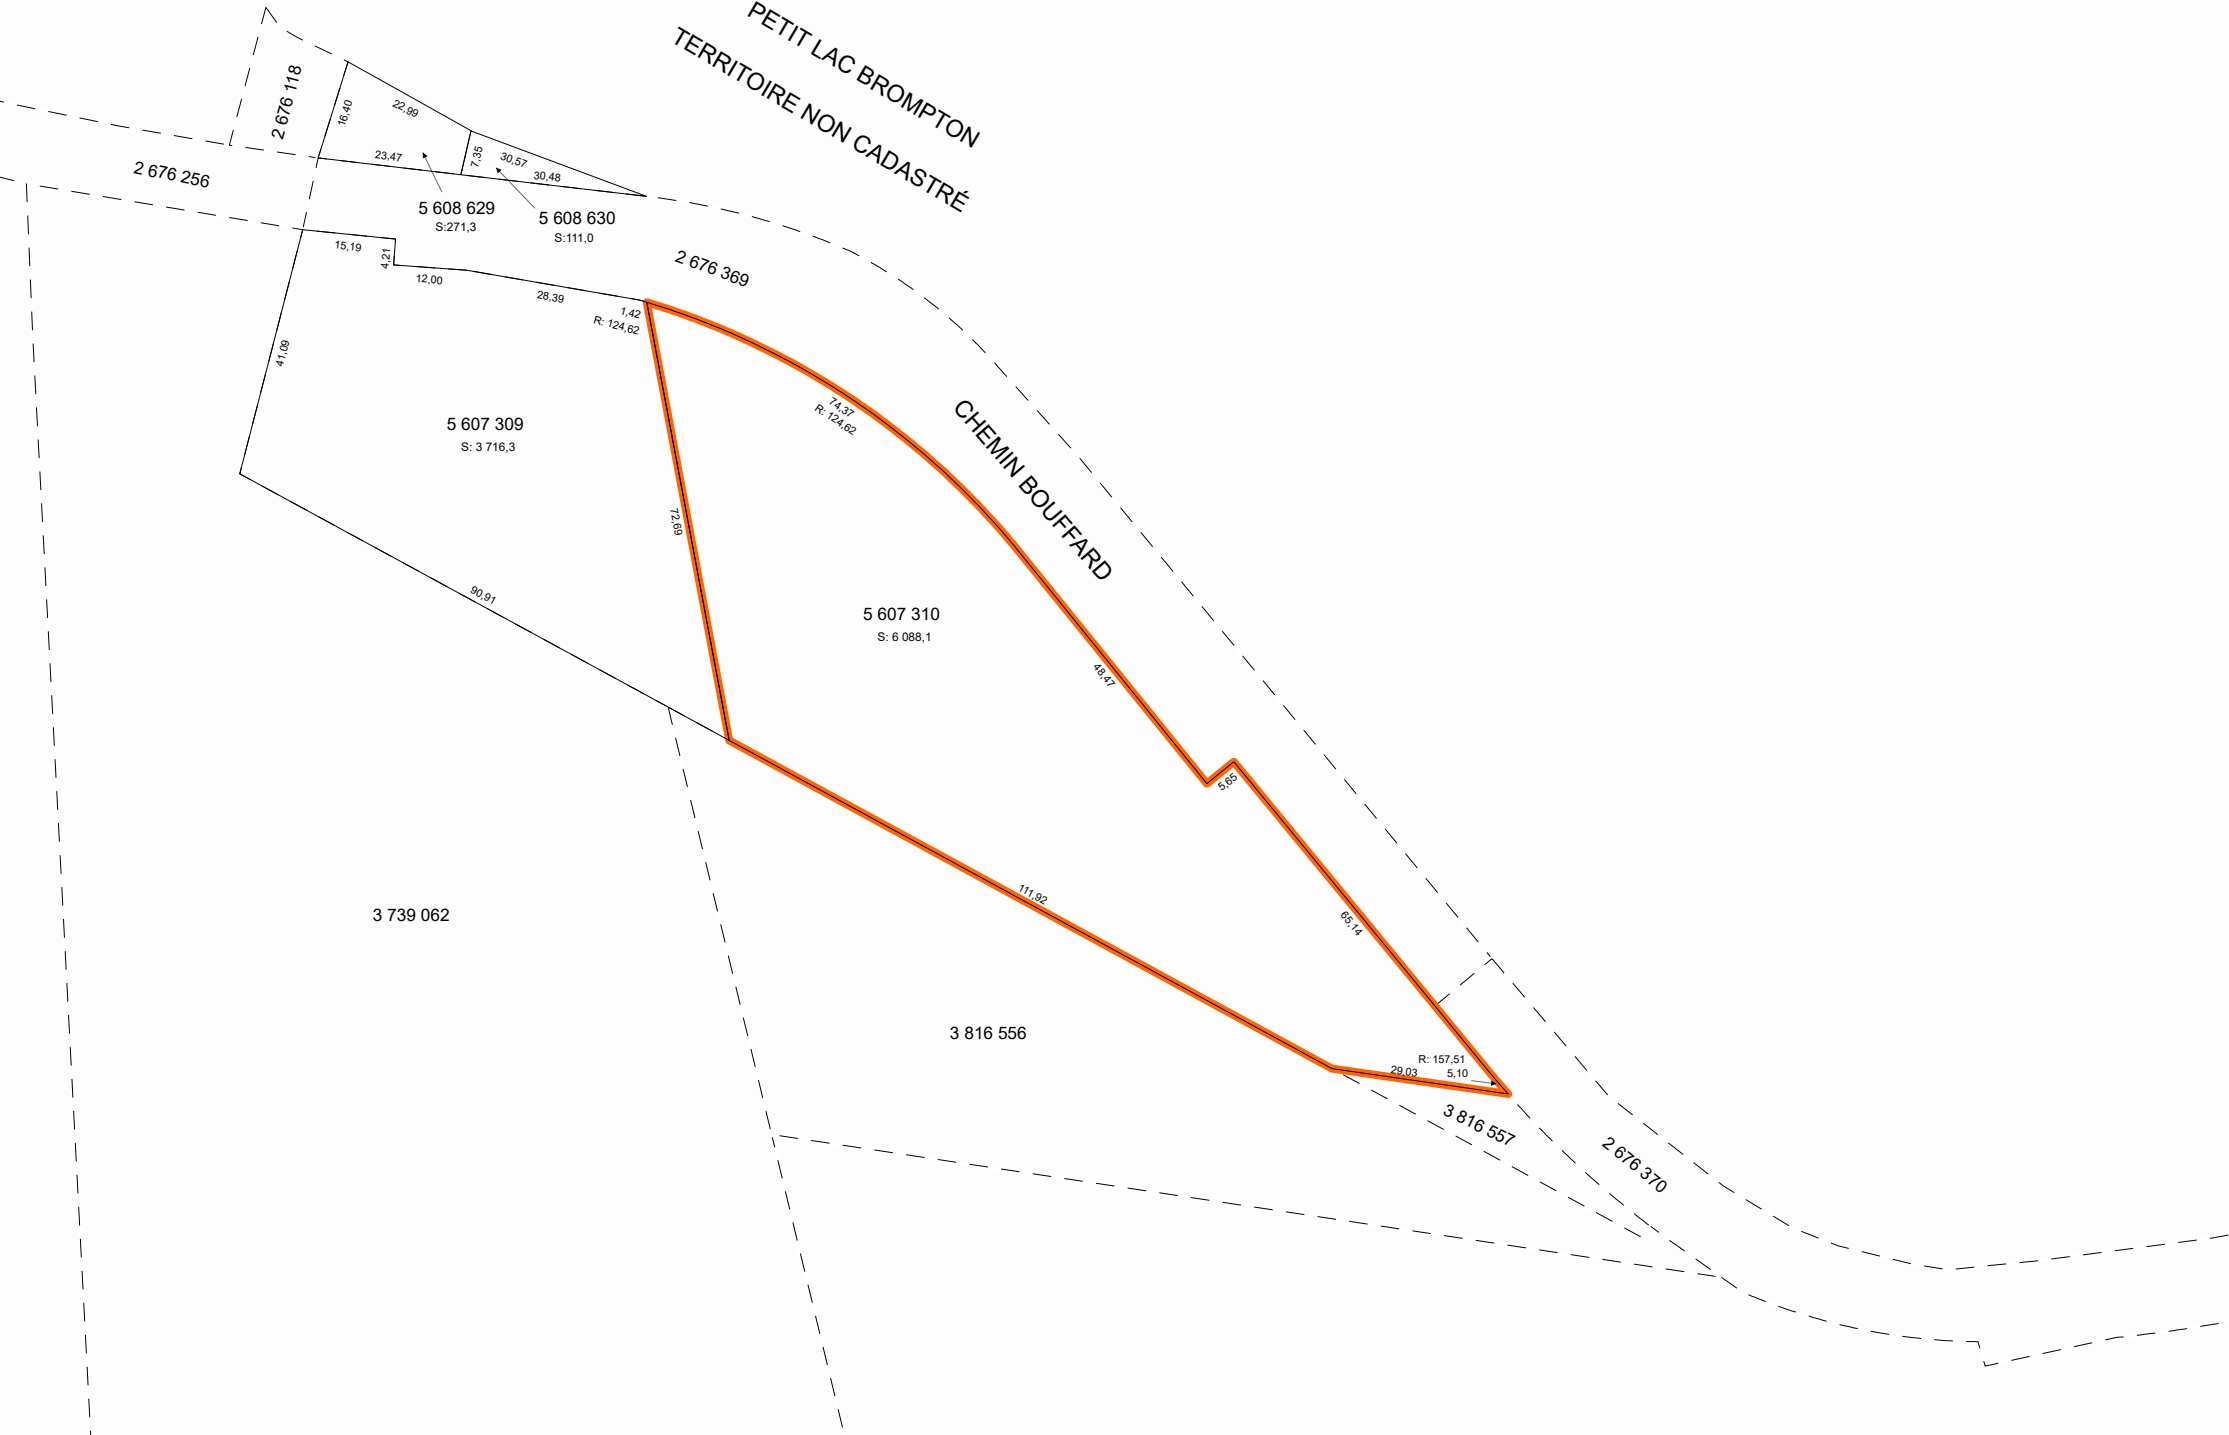

PETIT LAC BROMPTON  
TERRITOIRE NON CADASTRÉ

PETIT LAC BROMPTON  
TERRITOIRE NON CADASTRÉ

CHEMIN BOUFFARD

2 676 256

2 676 118

2 676 369

5 608 629  
S:271,3

5 608 630  
S:111,0

5 607 309  
S: 3 716,3

1,42  
R: 124,62

74,37  
R: 124,62

72,69

16,40

22,99

23,47

7,35

30,57

30,48

15,19

4,21

12,00

28,39

41,09

90,0